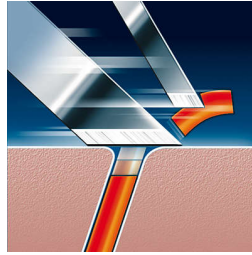

- Abwaschbarer Rasierer

Zum Trimmen von Schnurrbart und Koteletten

- Ausklappbarer Langhaarschneider mit Federmechanismus

Besonderheiten

Präzisionsschnittsystem

Die ultradünnen Scherköpfe des Philips Rasierers verfügen über kleine Löcher, mit denen auch kürzeste Bartstoppeln erfasst werden können, und integrierte Schlitze zum Erfassen langer Haare.

Reflex Action-System

Passt sich automatisch den Konturen von Gesicht und Hals an.

Komfort-Scherköpfe

Das hautschonende Profil dieser Philips Scherköpfe ermöglicht einen sanften Hautkontakt für eine komfortable Rasur.

Super Lift & Cut Technologie

Das 2-Klingen-System dieses Elektrorasierers hebt die Haare an und schneidet sie für eine sanfte Rasur direkt an der Hautoberfläche ab.

Ausklappbarer Präzisionstrimmer

Der ausklappbare Langhaarschneider ist ideal zum Schneiden von Koteletten und Schnurrbart.