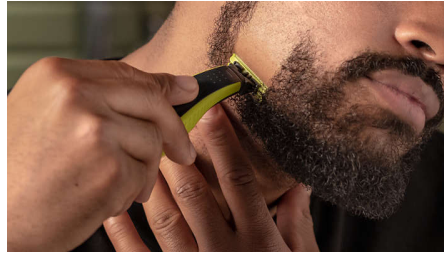

## Technologie unique OneBlade

Conçu pour la stylisation du visage et du corps, le Philips OneBlade taille, stylise et rase votre toutes les hauteurs de poils. Il permet un rasage simple et confortable grâce à son revêtement lisse et à ses bords arrondis. Et l'élément de coupe décrit 200 mouvements par seconde pour couper efficacement les poils les plus longs.

## Taillez

Taillez votre barbe de 3 jours à la hauteur de votre choix. Votre rasoir pour le visage Philips OneBlade est fourni avec 3 sabots barbe de 3 jours : 1 mm pour un effet « barbe naissante », 3 mm pour une coupe courte et 5 mm pour une coupe plus longue.

## À la pointe du style

Obtenez des lignes précises en quelques secondes grâce à la lame double face qui vous permet de voir chaque poil que vous coupez.

## Rasez

Le rasoir OneBlade ne rase pas aussi près qu'une lame traditionnelle, ce qui lui permet de préserver votre peau. Rasez facilement toutes les longueurs de poils à contre-sens.