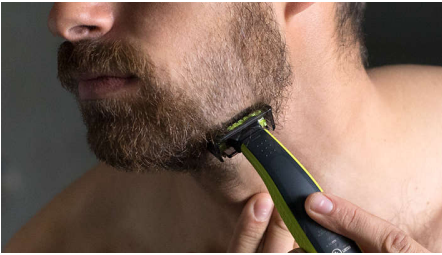

Points forts

Technologie unique OneBlade

Conçu pour la stylisation du visage et du corps, le Philips OneBlade taille, stylise et rase votre toutes les hauteurs de poils. Il permet un rasage simple et confortable grâce à son revêtement lisse et à ses bords arrondis. Et l'élément de coupe décrit 200 mouvements par seconde pour couper efficacement les poils les plus longs.

Taillez

Taillez votre barbe de 3 jours à la hauteur de votre choix. Votre rasoir pour le visage Philips OneBlade est fourni avec 3 sabots barbe de 3 jours : 1 mm pour un effet « barbe naissante », 3 mm pour une coupe courte et 5 mm pour une coupe plus longue.