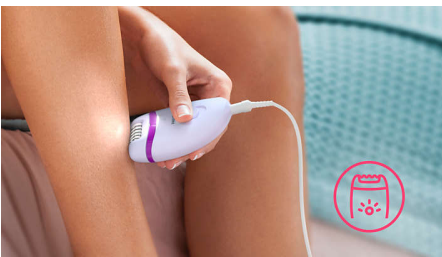

Accessoires

- Accessoire de massage inclus
- Trousse de voyage
- Tête de rasage et sabot pour un rasage de près

Utilisation simple et sans effort

- 2 réglages de vitesse pour retirer les poils les plus fins comme les plus épais
- Forme ergonomique pour une prise en main facile
- Tête d'épilation lavable pour plus d'hygiène et un nettoyage facile
- Lumière intégrée unique pour une meilleure visibilité des poils fins

Résultat durable

- Le système d'épilation retire les poils à la racine

Points forts

Système d'épilation efficace

Le système d'épilation efficace vous garantit une peau douce et lisse semaine après semaine.

Lumière intégrée

Grâce à la lumière intégrée unique, vous repérez plus de poils, pour une épilation plus efficace.

2 vitesses d'utilisation

2 réglages de vitesse pour retirer les poils plus fins ou plus épais, pour une épilation plus personnalisée.

Forme ergonomique

Une forme arrondie esthétique qui tient parfaitement dans la main, pour une épilation confortable.

Tête d'épilation lavable

Cet épilateur est doté d'une tête d'épilation lavable. Cette tête est amovible et lavable à l'eau, pour plus d'hygiène.