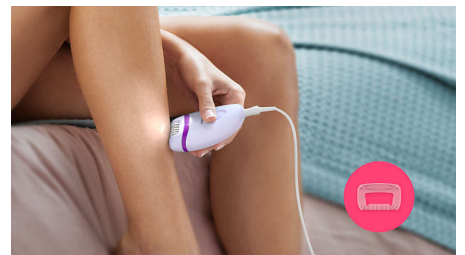

Glatte Haut wochenlang

Genießen Sie dank des Philips Satinelle Epilierers lang anhaltend glatte Haut. Er entfernt selbst 0,5 mm kurze Haare sanft an der Haarwurzel. Epilieren mit ergonomischen Griff und Kabel leicht gemacht. Abwaschbarer Aufsatz für eine optimale Hygiene.

Zubehör

- Inklusive Massageaufsatz
- Reisetui
- Scherkopf und Kammaufsatz für eine gründliche Rasur

Einfache und mühelose Anwendung

- 2 Geschwindigkeitsstufen für dünneres und dickeres Haar
- Ergonomischer Profilgriff für hohen Komfort
- Einzigartige integrierte Leuchte, damit feine Haare besser zu sehen sind
- Abwaschbarer Epilierkopf für zusätzliche Hygiene und leichte Reinigung

Ergonomischer Griff

Die abgerundete Form sieht nicht nur elegant aus, sie passt sich optimal Ihrer Hand an und ermöglicht so eine angenehme Haarentfernung.

Abwaschbarer Epilierkopf

Dieser Epilierer hat einen abwaschbaren Epilierkopf. Dieser kann abgenommen werden und unter fließendem Wasser für eine bessere Hygiene gereinigt werden.

Scherkopf und Kammaufsatz

Scherkopf und Kammaufsatz sorgen für eine gründliche und sanftere Rasur in unterschiedlichen Körperbereichen.

Massageaufsatz

Der Massageaufsatz lindert das Zupfgefühl.

Reisetasche