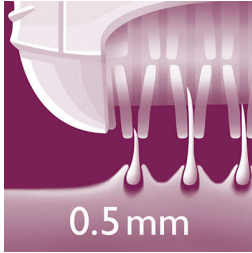

Nettoyage facile

- Brossette de nettoyage incluse et tête d'épilation lavable.

Douceur longue durée

- Élimination du poil à la racine

Solution adaptée à chaque zone du corps

- Solution d'épilation délicate pour les zones sensibles
- Solution d'épilation rapide pour les jambes et les aisselles
- Pince à épiler pour les sourcils et les retouches au niveau du visage

Article offert

- Pochette de rangement en édition limitée.

Points forts

Élimination du poil à la racine

Nos épilateurs sont équipés de disques de précision qui attrapent les poils les plus courts (0,5 mm). Ils épilent des poils 4 fois plus courts qu'avec de la cire, pour une peau lisse jusqu'à 4 semaines.

Épilateur pour jambes et aisselles

L'épilateur Satinelle est équipé d'une tête de grande taille pour une épilation rapide des aisselles et des jambes. Sa forme arrondie tient parfaitement dans la main, pour une épilation confortable.

Mini-épilateur sans fil

Le mini-épilateur est doté d'une tête étroite spécialement conçue pour couper les poils dans les zones les plus difficiles à atteindre sans tirer sur la peau. Il fonctionne sur piles pour une utilisation encore plus pratique.