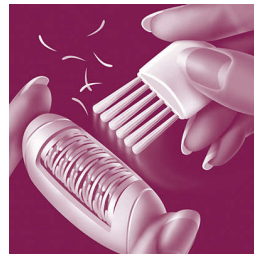

Épilateur pour jambes et aisselles

L'épilateur Satinelle est équipé d'une tête de grande taille pour une épilation rapide des aisselles et des jambes. Sa forme arrondie tient parfaitement dans la main, pour une épilation confortable.

Mini-épilateur sans fil

Le mini-épilateur est doté d'une tête étroite spécialement conçue pour couper les poils dans les zones les plus difficiles à atteindre sans tirer sur la peau. Il fonctionne sur piles pour une utilisation encore plus pratique.

Pince à épiler de précision visage

Ce kit comprend une pince à épiler assortie idéale pour éliminer les poils sur le visage (lèvre supérieure, mâchoires) ou pour dessiner les contours des sourcils.

Nettoyage facile

Une brosse de nettoyage est fournie pour retirer les poils des disques d'épilation. Les têtes d'épilation sont lavables, pour une meilleure hygiène.

Pochette en édition limitée offerte

Rangez les épilateurs dans un endroit sec et exempt de poussière pour qu'ils restent propres. Ce kit comprend une pochette de rangement en édition limitée prévue pour cela !