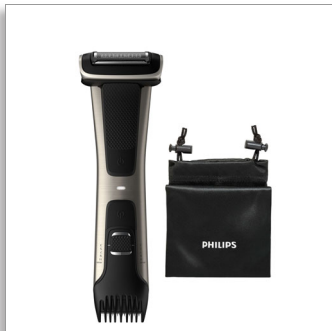

Philips Bodygroom Series  
7000  
Tondeuse corps étanche

Sabot réglable, 3 à 11 mm  
Rasoir avec suivi des contours 4D  
80 min d'autonomie, 1 h de  
charge

BG7025/15

## Tondeuse corps précise, sans danger même sous la ceinture

#### Tond efficacement et en toute sécurité, même la zone intime

- Le voyant LED indique l'état de la batterie
- Rasage en deux étapes pour des résultats uniformes sur différents types de poils
- Lames de tondeuse auto-affûtées, pour des performances longue durée

#### Utilisation pratique et facile

- 80 minutes d'autonomie et charge rapide de 1 h
- Tondeuse corps conçue pour durer sans lubrification
- Manche ergonomique pour un meilleur contrôle de la tondeuse
- Tondeuse corps 100 % étanche