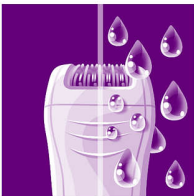

Une épilation agréable

- Utilisable sur peau sèche et mouillée, sous la douche ou en dehors

Solutions pour zones sensibles

- La tête de rasage suit les contours du corps, pour une peau lisse
- Pince à épiler lumineuse et miroir inclus
- Le mini-épilateur de précision élimine les poils dans les zones sensibles

Points forts

Disques en céramique texturés

Cet épilateur est doté de disques en céramique texturés épilant en douceur les poils les plus fins.

Disques d'épilation doux

Cet épilateur est doté de disques d'épilation doux épilant les poils sans tirer sur la peau.

À sec ou avec de la mousse

À utiliser sur peau mouillée ou sèche.

Tête d'épilation extra-large

Notre tête d'épilation extra-large permet une épilation optimale des poils en un passage, pour une peau parfaitement douce pour longtemps en quelques minutes.

Unité de redressement des poils

Le système de massage actif élimine les poils fins couchés et apaise la peau.

Tête de rasage avec sabot

La tête de rasage amovible épouse parfaitement le contour du maillot ou des aisselles, pour un rasage précis tout en douceur. Sabot de tonte fourni.