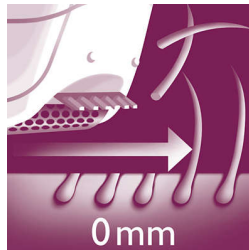

Points forts

Disques en céramique texturés

Cet épilateur est doté de disques en céramique texturés épilant en douceur les poils les plus fins.

Disques d'épilation doux

Cet épilateur est doté de disques d'épilation doux épilant les poils sans tirer sur la peau.

À sec ou avec de la mousse

À utiliser sur peau mouillée ou sèche.

Tête d'épilation extra-large

Notre tête d'épilation extra-large permet une épilation optimale des poils en un passage, pour une peau parfaitement douce pour longtemps en quelques minutes.

Unité de redressement des poils

Le système de massage actif élimine les poils fins couchés et apaise la peau.

Tête de rasage avec sabot

La tête de rasage amovible épouse parfaitement le contour du maillot ou des aisselles, pour un rasage précis tout en douceur. Sabot de tonte fourni.

Mini-épilateur de précision Wet & Dry

Une solution pratique et précise pour les zones sensibles.

Pince à épiler lumineuse

Pince à épiler lumineuse, avec miroir inclus dans sa housse de rangement, idéale pour les sourcils