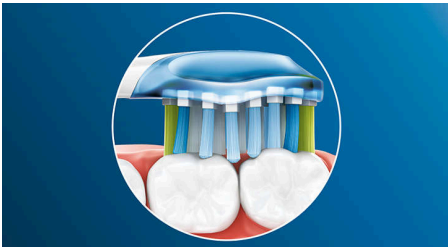

2x Soniska tandborsthuvuden - Svart

HX9042/33

Funktioner

Säg farväl till plack

Tack vare den flexibla designen tar den bort upp till 10 gånger mer plack från svåråtkomliga områden* för en riktig djuprengöring längs tandköttskanten och mellan tänderna.

Anpassningsbar rengöringsteknik

Du får en personlig rengöring varje gång du borstar med vår anpassningsbara rengöringsteknik. De mjuka gummysidorna flexar så att C3 Premium Plaque Defence kan formas efter tänder och tandkött medan överflödigt borsttryck absorberas och vår soniska teknik gör jobbet. Borsten kan sedan justeras efter formen på tänder och tandkött, så att du får upp till fyra gånger större kontaktyta än med ett vanligt borsthuvud** för en djupare rengöring på svåråtkomliga ställen.

BrushSync™-parning

Med vår funktion för BrushSync™-parning* får du alltid bästa möjliga rengöring. Philips Sonicare C3 Premium Plaque Defence-borsthuvudet synkroniseras med ditt BrushSync™-aktiverade Philips Sonicare-tandborsthandtag****, så att du får bästa möjliga borstläge och intensitetsnivå för en utomordentlig rengöring. Allt du behöver göra är att börja borsta.

Philips Sonicare-teknik

Philips Sonicares avancerade soniska teknik sprutar vatten mellan tänderna, och dess borsttag bryter upp plack och sveper bort den för en mycket effektiv daglig borstning.

Signal om byte av borsthuvud