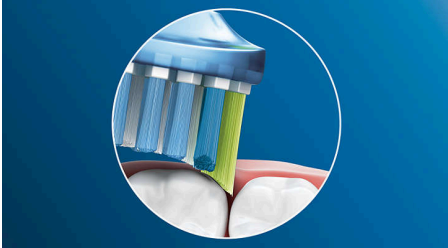

Philips Sonicare's deep clean

- Upp till fyra gånger mer ytkontakt** för en enkel djuprengöring

For exceptional plaque removal

- Tar bort upp till 10 gånger mer plack än en vanlig tandborste

C3 Premium Plaque Defence

2x Soniska tandborsthuvuden - Svart

HX9042/33

Funktioner

Säg farväl till plack

Tack vare den flexibla designen tar den bort upp till 10 gånger mer plack från svåråtkomliga områden* för en riktig djuprengöring längs tandköttskanten och mellan tänderna.

Anpassningsbar rengöringsteknik

Du får en personlig rengöring varje gång du borstar med vår anpassningsbara rengöringsteknik. De mjuka gummysidorna flexar så att C3 Premium Plaque Defence kan formas efter tänder och tandkött medan överflödigt borsttryck absorberas och vår soniska teknik gör jobbet. Borsten kan sedan justeras efter formen på tänder och tandkött, så att du får upp till fyra gånger större kontaktyta än med ett vanligt borsthuvud** för en djupare rengöring på svåråtkomliga ställen.

Philips Sonicare-teknik

Philips Sonicares avancerade soniska teknik sprutar vatten mellan tänderna, och dess borsttag bryter upp plack och sveper bort den för en mycket effektiv daglig borstning.

Signal om byte av borsthuvud