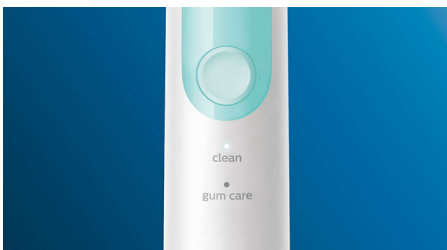

Načina Clean in Gum Care

Ne glede na to, ali želite učinkovito odstraniti zobne obloge ali pa poskrbeti za zdrave dlesni, vam ta zobna ščetka zagotavlja pravi način:

način Clean poskrbi za vrhunsko čiščenje, način Gum Care pa prinaša dodatno minuto blagega ščetkanja za nežno masažo dlesni.