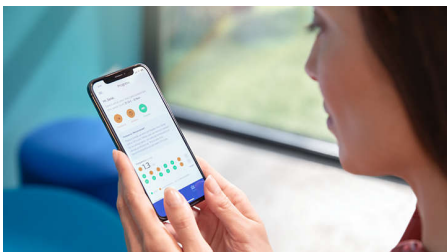

Fortschrittsbericht

Ihre ExpertClean gibt Ihnen die Anleitung, die Sie benötigen, um zwischen den Zahnarztuntersuchungen eine gesunde

Putzgewohnheit zu entwickeln und aufrechtzuerhalten. Integrierte intelligente Sensoren verfolgen und messen das Putzverhalten der Patienten, während das Philips Sonicare ExpertClean Handstück sofortiges Feedback liefert. Im Laufe der Zeit speichert und analysiert die Sonicare App diese Gewohnheiten und erstellt einen Fortschrittsbericht, um eine bessere Putztechnik zu fördern.