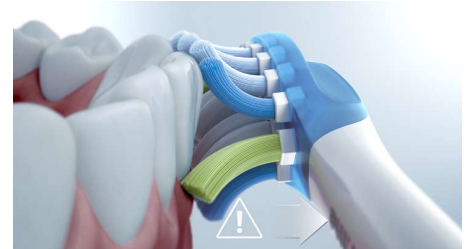

Bis zu 7 x gesünderes Zahnfleisch*

Der G3 Premium Gum Care-Bürstenkopf verbessert die Gesundheit des Zahnfleisches Ihres Patienten. Die kleinere Größe und die auf den Zahnfleischrand ausgerichteten Borsten sorgen für eine sanfte und dennoch effektive Reinigung am Zahnfleischrand, wo Zahnfleischerkrankungen beginnen. Der Bürstenkopf sorgt klinisch erwiesen für bis zu 100 % weniger Zahnfleischentzündungen* und bis zu 7 x gesünderes Zahnfleisch in nur zwei Wochen.*

3 Putzprogramme, 3 Intensitäten

Die ExpertClean verfügt über die Putzprogramme Clean, Gum Health und Deep Clean+, die Ihre Zahnpflegebedürfnisse erfüllen: "Clean"-Putzprogramm für eine außergewöhnliche tägliche Reinigung, "Gum Health"-Putzprogramm für eine sanfte Reinigung entlang des Zahnfleischrandes und das "Deep Clean+"-Putzprogramm für eine belebende gründliche Reinigung. Dank der drei Intensitätsstufen können Sie die für Sie am besten geeignete Einstellung finden – höhere Intensität für noch gründlichere Reinigung oder niedrigere Intensität für empfindliche Zähne.

Intelligente Bürstenkopf-Erkennung

Die intelligenten Bürstenköpfe sorgen dafür, dass Sie das richtige Putzprogramm und die richtige Intensitätsstufe für die bestmögliche Reinigung verwenden. Nehmen wir zum Beispiel an, Sie verwenden den G3 Premium Gum Care Bürstenkopf. Die BrushSync Technologie Ihrer ExpertClean

synchronisiert Ihren Bürstenkopf automatisch mit dem "Gum Health"-Putzprogramm, um Ihr Zahnfleisch gesund und sauber zu halten.

Integrierter Drucksensor

Vielleicht bemerken Sie selbst es nicht, wenn Sie zu fest putzen, aber Ihre ExpertClean schon. Wenn Sie zu viel Druck ausüben, vibriert das Handstück dieser intelligenten Zahnbürste sanft. So werden Sie daran erinnert, weniger Druck auszuüben und Ihrem Bürstenkopf die Arbeit zu überlassen. 7 von 10 Personen verhalf diese Funktion zu einem besseren Putzverhalten.