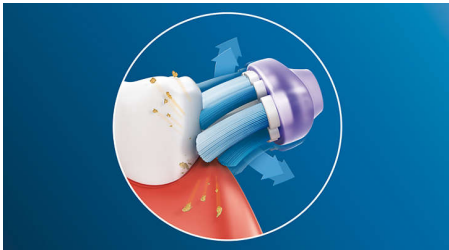

- 75% der Kunststoffteile dieses Produkts sind biobasiert*

Besonderheiten

Konzentrieren Sie sich auf die Gesundheit Ihres Zahnfleisches

Das abgerundete Randprofil des Premium Gum Care Bürstenkopfes maximiert den Kontakt der Borstenspitzen mit dem Zahnfleisch. Dies sorgt für bis zu 7 x gesünderes Zahnfleisch im Vergleich zu einer Handzahnbürste – für eine starke Grundlage für Ihre Zähne.*

Verabschieden Sie sich von Plaque

Dies verstärkt die Schalltechnologie und gewährleistet eine gründlichere Reinigung auch an schwer zu erreichenden Stellen. Dank des beweglichen Designs entfernt die Premium Gum Care bis zu 10 x mehr Plaque als eine Handzahnbürste.

Philips Sonicare-Technologie

Die fortschrittliche Philips Sonicare Schalltechnologie spült Wasser in die Zahnzwischenräume und löst und entfernt mit ihren Bürstenbewegungen Plaque für ein außergewöhnliches tägliches Reinigungsergebnis.