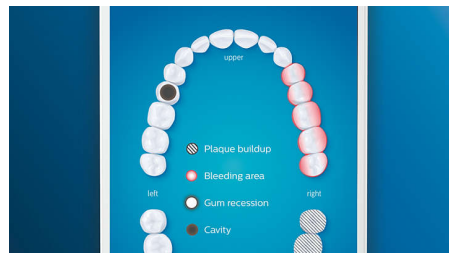

## TouchUp funkcija

Ja zobu tīrīšanas laikā izlaidīsiet kādu zonu, par to jums atgādinās lietotnes TouchUp funkcija. Atgriezieties nenotīrītajās zonās un esiet droši, ka zobi katru reizi ir pilnībā notīrīti.

## Viedā nomainīšanas atgādināšanas funkcija

Laika gaitā birstes uzgaļi nolietojas un to aplikuma noņemšanas efektivitāte samazinās. Tomēr, pateicoties viedajai birstes uzgaļa atpazīšanas funkcijai jūs nekad neaizmirsīsiet nomainīt birstes uzgali. Zobu suka registrē katra birstes uzgaļa izmantošanas ilgumu un intensitāti un brīdina, ja ir pienācis laiks tā nomainīšanai. Birstes uzgaļu kalpošanas laiku var skatīt arī Philips Sonicare lietotnē, kur var pasūtīt arī jaunus birstes uzgaļus, lai to nekad netrūktu.

## Fokusa zonas un mērķu noteikšana

Vai jūsu zobārsts ir norādījis jūsu mutes dobuma problēmkonas? Mēs tās izcelsim lietotnē pieejamajā mutes dobuma trīsdimensiju attēlā un atgādināsim, lai jūs pievērstu šīm zonām īpašu uzmanību.

## Pārāk liels spiediens?

Jūs varat pat nepamanīt, ka spiežat zobu suku pārāk stipri, taču DiamondClean Smart to pamana jūsu vietā. Ja tīrīsiet, pielietojot

pārmērīgu spēku, roktura galā sāks mirgot gaismas gredzens. Tas jums atgādinās samazināt spiediena spēku un ļaut birstes uzgalim paveikt darbu jūsu vietā. 7 no katriem 10 aptaujātajiem lietotājiem atzina, ka šī funkcija ir palīdzējusi uzlabot viņu zobu tīrīšanas kvalitāti.