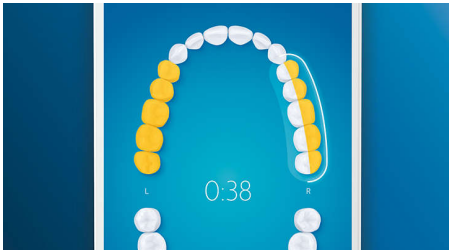

## Atvadies no zobu aplikuma

Uzspraidiet C3 Premium Plaque Control birstes uzgali un izbaudiet rūpīgu tīrīšanu. Pateicoties mīkstajām un elastīgajām sānu malām, sariņi pielāgojas katra zoba virsmas formai, nodrošinot 4 reizes lielāku saskarsmi ar virsmu\*\*\* un noņemot līdz pat 10 reizēm vairāk aplikuma no grūti aizsniedzamām vietām\*.

## TouchUp funkcija

Ja zobu tīrīšanas laikā izlaidīsiet kādu zonu, par to jums atgādinās lietotnes TouchUp funkcija. Atgriezieties nenotīrītajās zonās un esiet droši, ka zobi katru reizi ir pilnībā notīrīti.