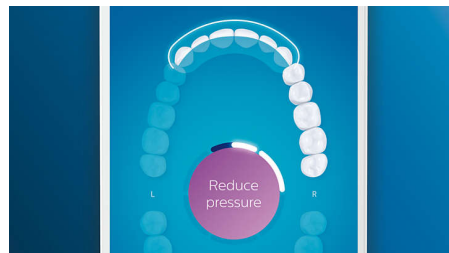

## TouchUp funkcija

Ja zobu tīrīšanas laikā izlaidīsiet kādu zonu, par to jums atgādinās lietotnes TouchUp funkcija. Atgriezieties nenotīrītajās zonās un esiet droši, ka zobi katru reizi ir pilnībā notīrīti.

## Viedā nomainīšanas atgādināšanas funkcija

Laika gaitā birstes uzgaļi nolietojas un to aplikuma noņemšanas efektivitāte samazinās. Tomēr, pateicoties viedajai birstes uzgaļa atpazīšanas funkcijai jūs nekad neaizmirsīsiet nomainīt birstes uzgali. Zobu suka registrē katra birstes uzgaļa izmantošanas ilgumu un intensitāti un brīdina, ja ir pienācis laiks tā nomainīšanai. Birstes uzgaļu kalpošanas laiku var skatīt arī Philips Sonicare lietotnē, kur var pasūtīt arī jaunus birstes uzgaļus, lai to nekad netrūktu.

## Fokusa zonas un mērķu noteikšana

Vai jūsu zobārsts ir norādījis jūsu mutes dobuma problēmkonas? Mēs tās izcelsim lietotnē pieejamajā mutes dobuma trīsdimensiju attēlā un atgādināsim, lai jūs pievērstu šīm zonām īpašu uzmanību.

## Pārāk liels spiediens?

Jūs varat pat nepamanīt, ka spiežat zobu suku pārāk stipri, taču DiamondClean Smart to pamana jūsu vietā. Ja tīrīsiet, pielietojot

pārmērīgu spēku, roktura galā sāks mirgot gaismas gredzens. Tas jums atgādinās samazināt spiediena spēku un ļaut birstes uzgalim paveikt darbu jūsu vietā. 7 no katriem 10 aptaujātajiem lietotājiem atzina, ka šī funkcija ir palīdzējusi uzlabot viņu zobu tīrīšanas kvalitāti.