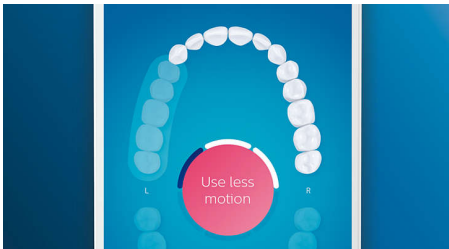

Neatstājiet nevienu vietu netīrtu

Philips Sonicare lietojumprogramma paziņo jums, kad esat sasnieguši tīru rezultātu, un dod padomus labākai un rūpīgākai zobu tīrīšanai.