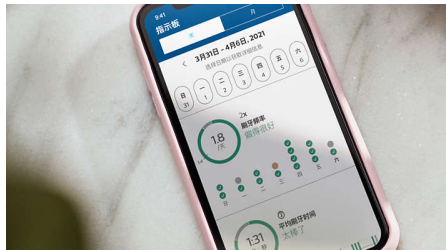

時尚且簡單易用的設計

- 時尚設計實現優質的刷牙體驗

牙齒更亮白，口腔更健康

- 只要 1 週就能去除表面牙漬，讓牙齒更亮白*
- 音波流體潔力深入齒縫溫和清潔
- 卓越的不只是清潔效果，還有每日亮白效果

焦點

只需 1 週即可帶來更潔白的牙齒*

使用先進的 Sonicare 技術讓您的笑容更耀眼動人。亮澤刷毛比手動牙刷清除高達 5 倍的齒垢，只要 1 週就能讓牙齒更顯亮白**。

W3 智能超效亮白刷頭

我們的 W3 智能超效亮白刷頭能達到清潔並亮白的深層清潔效果，讓您不止眼見為憑，更深有所感。1 週有感亮白。

優質的刷牙體驗

DiamondClean 9000 附有出眾的多種深淺色彩設計，提供與您風格搭配的優質人體工學刷牙體驗。旅行盒纖薄輕巧，方便攜帶，隨時隨地享受潔牙體驗。

Sonicare 音波流體潔力

強勁的音波震動每分鐘震動 62,000 次，將牙膏泡沫深入齒縫間隙清除牙菌斑與牙齦邊緣。牙菌斑清除效果比手動牙刷提高達 7 倍。

4 種模式，3 種強度

共有 4 種刷牙模式可供選擇：「清潔」提供卓越的每日清潔效果，「亮白+」讓您的笑容更加燦爛，「牙齦健康」提供溫和而有效**的清潔效果，而「深層清潔+」則是徹底深層清潔。備有從高到低的三種刷牙力度，讓您選擇加強清潔，或保護敏感牙齦。

智能APP

DiamondClean 9000 在定期牙科檢查之間提供您所需要的指引，助您改善及保持健康的刷牙習慣。內建智慧型感應器會在您用力過度時通知您，而將刷牙體驗連接到 Sonicare 應用程式，即可透過個人化的進度報告隨時掌握狀態，了解您在一段時間內的改善程度。