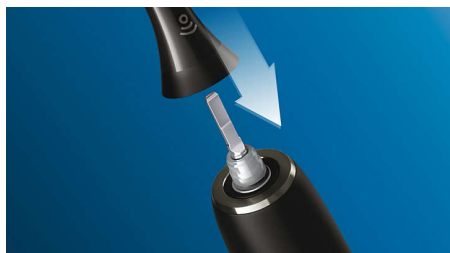

Enkel att klicka på

Ditt G3 Premium Gum Care-borsthuvud passar perfekt till alla Philips Sonicare-tandborsthandtag, förutom Philips One och Essence. Klicka bara på och av när du ska byta eller rengöra.