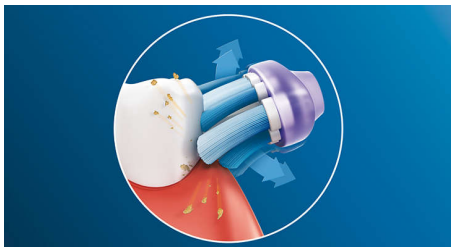

## Fokusera på friskt tandkött

Den rundade profilen på Premium Gum Care-borsthuvudet maximerar borstspetskontakten längsmed tandköttskanten. Det ger upp till sju gånger friskare tandkött jämfört med en vanlig tandborste för en stark grund för dina tänder.

## Säg farväl till plack

Det här förbättrar vår soniska rengöringskraft och ger en djupare rengöring även på svåråtkomliga ställen. Tack vare sin flexibla design tar Premium Gum Care bort upp till tio gånger mer plack än en manuell tandborste.