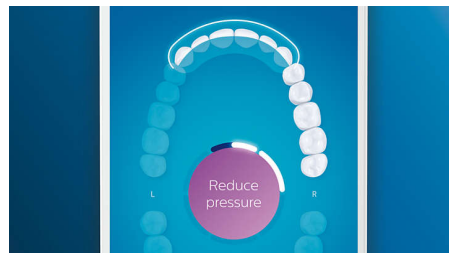

Viedā nomainīšanas atgādināšanas funkcija

Laika gaitā birstes uzgaļi nolietojas un to aplikuma noņemšanas efektivitāte samazinās. Tomēr, pateicoties viedajai birstes uzgaļa atpazīšanas funkcijai jūs nekad neaizmirsīsiet nomainīt birstes uzgali. Zobu suka registrē katra birstes uzgaļa izmantošanas ilgumu un intensitāti un brīdina, ja ir pienācis laiks tā nomainīšanai. Birstes uzgaļu kalpošanas laiku var skatīt arī Philips Sonicare lietotnē, kur var pasūtīt arī jaunus birstes uzgaļus, lai to nekad netrūktu.

Fokusa zonas un mērķu noteikšana

Vai jūsu zobārsts ir norādījis jūsu mutes dobuma problēmkonas? Mēs tās izcelsim lietotnē pieejamajā mutes dobuma trīsdimensiju attēlā un atgādināsim, lai jūs pievērstu šīm zonām īpašu uzmanību.

Pārāk liels spiediens?

Jūs varat pat nepamanīt, ka spiežat zobu suku pārāk stipri, taču DiamondClean Smart to pamana jūsu vietā. Ja tīrīsiet, pielietojot

pārmērīgu spēku, roktura galā sāks mirgot gaismas gredzens. Tas jums atgādinās samazināt spiediena spēku un ļaut birstes uzgaliņam paveikt darbu jūsu vietā. 7 no katriem 10 aptaujātajiem lietotājiem atzina, ka šī funkcija ir palīdzējusi uzlabot viņu zobu tīrīšanas kvalitāti.