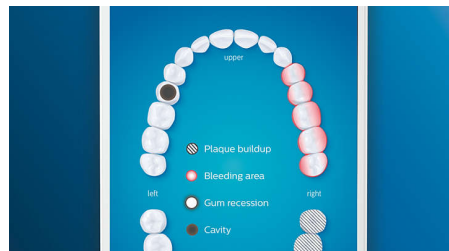

Atvadies no zobu aplikuma

Uzspraudiet C3 Premium Plaque Control birstes uzgali un izbaudiet rūpīgu tīrīšanu. Pateicoties mīkstajām un elastīgajām sānu malām, sariņi pielāgojas katra zoba virsmas formai, nodrošinot 4 reizes lielāku saskarsmi ar virsmu*** un noņemot līdz pat 10 reizēm vairāk aplikuma no grūti aizsniezamām vietām*.

Neatstājiet nevienu vietu netīrtu

Philips Sonicare lietojumprogramma paziņo jums, kad esat sasnieguši tīru rezultātu, un dod padomus labākai un rūpīgākai zobu tīrīšanai.

TouchUp funkcija

Ja zobu tīrīšanas laikā izlaidīsiet kādu zonu, par to jums atgādinās lietotnes TouchUp funkcija. Atgriezieties nenotīrītajās zonās un esiet droši, ka zobi katru reizi ir pilnībā notīrīti.

Viedā nomainīšanas atgādināšanas funkcija

Laika gaitā birstes uzgaļi nolietojas un to aplikuma noņemšanas efektivitāte samazinās. Tomēr, pateicoties viedajai birstes uzgaļa atpazīšanas funkcijai jūs nekad neaizmirsīsiet nomainīt birstes uzgali. Zobu suka registrē katra birstes uzgaļa izmantošanas ilgumu un intensitāti un brīdina, ja ir pienācis laiks tā nomainīšanai. Birstes uzgaļu kalpošanas laiku var skatīt arī Philips Sonicare lietotnē, kur var pasūtīt arī jaunus birstes uzgaļus, lai to nekad netrūktu.

Fokusa zonas un mērķu noteikšana

Vai jūsu zobārsts ir norādījis jūsu mutes dobuma problēmkonas? Mēs tās izcelsim lietotnē pieejamajā mutes dobuma trīsdimensiju attēlā un atgādināsim, lai jūs pievērstu šīm zonām īpašu uzmanību.