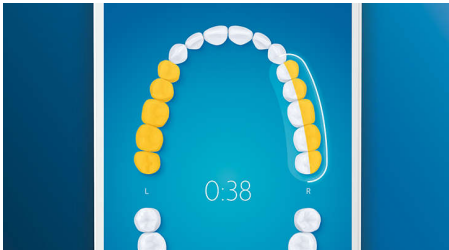

Atvadies no zobu aplikuma

Uzspraudiet C3 Premium Plaque Control birstes uzgali un izbaudiet rūpīgu tīrīšanu. Pateicoties mīkstajām un elastīgajām sānu malām, sariņi pielāgojas katra zoba virsmas formai, nodrošinot 4 reizes lielāku saskarsmi ar virsmu*** un noņemot līdz pat 10 reizēm vairāk aplikuma no grūti aizsniezamām vietām*.

Neatstājiet nevienu vietu netīrtu

Philips Sonicare lietojumprogramma paziņo jums, kad esat sasnieguši tīru rezultātu, un dod padomus labākai un rūpīgākai zobu tīrīšanai.

TouchUp funkcija

Ja zobu tīrīšanas laikā izlaidīsiet kādu zonu, par to jums atgādinās lietotnes TouchUp funkcija. Atgriezieties nenotīrītajās zonās un esiet droši, ka zobi katru reizi ir pilnībā notīrīti.