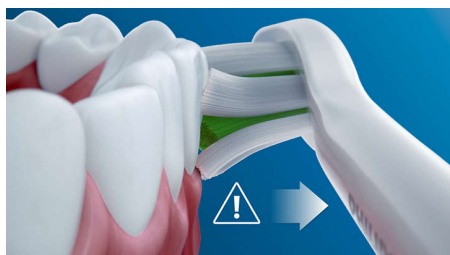

Sleduje tlak čištění

Přílišný tlak při čištění může poškodit vaše zuby a dásně. Aby tomu zabránil, vydává zubní kartáček Philips Sonicare ProtectiveClean jemný pulzující zvuk, kterým vás upozorní, abyste netlačili.