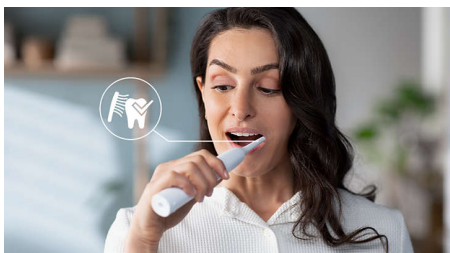

Asigură curățare superioară

- Îndepărtare de până la 3 ori mai eficientă a plăcii bacteriene decât o periută de dinți manuală*
- Tehnologia noastră unică îți asigură o curățare profundă și totuși delicată

Repere

Tehnologie avansată Sonicare

Vibrațiile puternice ale perilor creează microbule care pătrund adânc în spațiile interdentare și de-a lungul gingiei, pentru o experiență reconfortantă. Vei beneficia de echivalentul unui periaj manual de o lună în doar 2 minute.** 31.000 de mișcări de periere pe minut îți curăță delicat dinții, desprind placa bacteriană și o îndepărtează pentru o curățare zilnică de excepție.

Îndepărtează placa bacteriană de 3 ori mai eficient*

S-a demonstrat clinic că periuța de dinți electrică Sonicare cu tehnologie sonică avansată îndepărtează placa bacteriană de până la 3 ori mai eficient* decât o periuță de dinți manuală. Îndepărtează placa bacteriană de pe dinți și de-a lungul liniei gingiei, protejând în același timp gingiile.

Îți protejează gingiile

Senzorul de presiune încorporat detectează automat presiunea aplicată, te avertizează și reduce automat vibrațiile periuței de dinți

pentru a contribui la protejarea gingiilor. Periuța de dinți va emite un sunet intermitent pentru a-ți reaminti să reduci presiunea. 7 din 10 persoane au considerat că această funcție i-a ajutat să-și perieze dinții mai eficient.