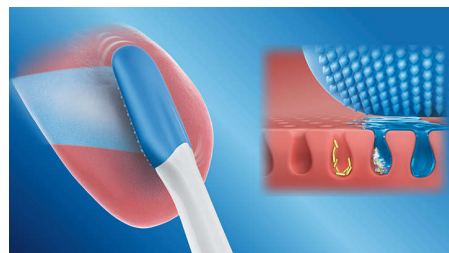

Technologie sonore

TongueCare+ est le seul spray pour la langue bénéficiant de la puissance Philips Sonicare pour éliminer les bactéries responsables de la mauvaise haleine à chaque passage. Ses 31 000 vibrations par minute fragmentent les résidus, nettoient les bactéries indésirables, et appliquent les ingrédients antibactériens du liquide BreathRx plus profondément. Grâce à notre technologie Philips Sonicare, vous profitez d'une plus grande sensation de propreté, et votre haleine reste fraîche plus longtemps.

Caractéristiques

Matériau

Élastomère: Sans latex

Accessoires inclus

Brosse-langue: 2