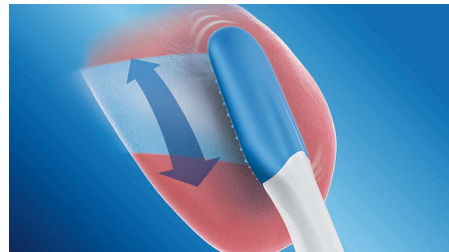

Confort d'utilisation

Vous devez pouvoir atteindre toutes les zones de votre langue pour qu'elle soit véritablement propre. La forme ergonomique du brosse-langue TongueCare+ rend cela possible tout simplement. Sa petite tête flexible vous permet d'éliminer les bactéries responsables de la mauvaise haleine dans tous les recoins.