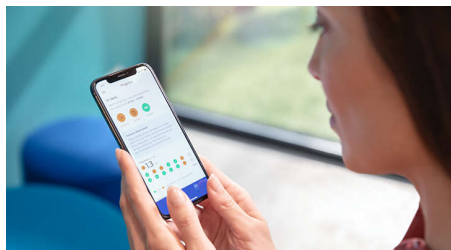

Rapport de progression

La DiamondClean 9000 vous aide à améliorer vos habitudes de brossage et à les conserver entre deux visites chez le dentiste. Les capteurs intelligents intégrés vous alertent lorsque vous appuyez trop fort. Votre expérience de brossage est communiquée à l'application Philips Sonicare, ce qui permet de créer un rapport de progression personnalisé qui vous aide à garder le cap et à visualiser vos progrès au fil du temps.