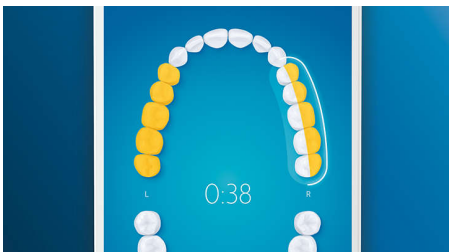

Optimize your brushing

- Šepetėlio galvutės automatiškai parenka optimalius nustatymus
- Isitikinkite, kad geriausiai išnaudojate šepetėlio galvutę
- Rinkitės iš 4 režimų 3 intensyvumų nustatymų

Ypatybės

Atsiveikinkite su apnašomis

Uždėkite mūsų giliausiai valančią „C3 Premium Plaque Control“ šepetėlio galvutę. Ji turi minkštus, lanksčius kraštus, o šereliai prisitaiko prie dantų paviršiaus formos, kad sąlytis su paviršiumi būtų 4 kartus didesnis*** ir pašalintų iki 10 kartų daugiau apnašų iš sunkiai pasiekiamų vietų*.

Niekada nepraleiskite jokios vietos

Su „Philips Sonicare“ programėle žinosite, kada išsivalėte kruopščiai ir švariai, bei mokysitės būti geresni, atidesni dantų valymo metu.

„TouchUp“ funkcija

Jei valydami dantis praleisite kurią nors vietą, programėlės „TouchUp“ funkcija tai parodys. Galėsite dar kartą išvalyti tą vietą ir būti tikri, kad kaskart iki galo išsivalote dantis.

Išmanusis galvutės keitimo priminimas

Bėgant laikui šepetėlio galvutės nusidėvi ir nebe taip veiksmingai šalina apnašas. Su išmaniuoju šepetėlio galvutės atpažinimu visada žinosite, kada pakeisti šepetėlio galvutę. Dantų šepetėlis seka, kiek ilgai ir kaip stipriai valėtės su kiekviena šepetėlio galvute, ir įspėja, kai galvutę reikia pakeisti. Be to, „Philips Sonicare“ programėle galite stebėti, kiek laiko naudojote šepetėlio galvutes, ir net užsisakyti galvūčių pakeitimui, kad jų niekada nepritrūktumėte.