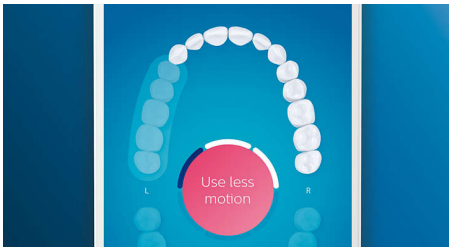

Niekada nepraleiskite jokios vietos

Su „Philips Sonicare“ programėle žinosite, kada išsivalėte kruopščiai ir švariai, bei mokysitės būti geresni, atidesni dantų valymo metu.