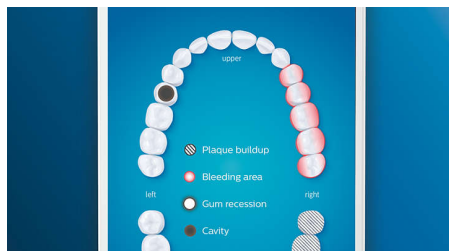

Vietos, kurioms skiriamas dėmesys, ir tikslų nustatymas

Ar odontologas atkreipė dėmesį į rūpesčių keliančias vietas? Mes jas akcentuosime programėlės 3D burnos schemoje ir priminsime skirti papildomo dėmesio šioms vietoms.