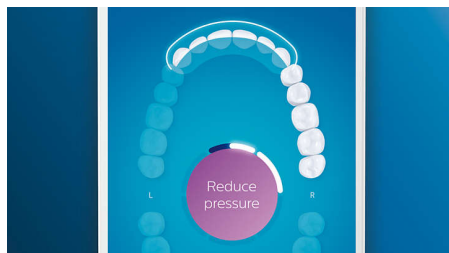

Išmanusis galvutės keitimo priminimas

Bėgant laikui šepetėlio galvutės nusidėvi ir nebe taip veiksmingai šalina apnašas. Su išmaniuoju šepetėlio galvutės atpažinimu visada žinosite, kada pakeisti šepetėlio galvutę. Dantų šepetėlis seka, kiek ilgai ir kaip stipriai valėtės su kiekviena šepetėlio galvute, ir įspėja, kai galvutę reikia pakeisti. Be to, „Philips Sonicare“ programėle galite stebėti, kiek laiko naudojote šepetėlio galvutes, ir net užsisakyti galvūčių pakeitimui, kad jų niekada nepritrūktumėte.

Per daug spaudžiate?

Galite nepastebėti, kada valote dantis per stipriai, tačiau „DiamondClean Smart“ tai pastebės. Jei per daug spausite, užsids

rankenos gale esantis šviečiantis žiedas. Tai – neįkylus priminimas mažiau spausti ir leisti šepetėlio galvutei atlikti savo darbą. 7 iš 10 žmonių ši funkcija padėjo geriau valyti dantis.