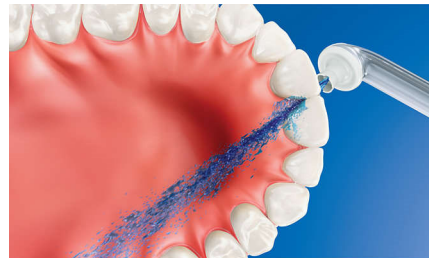

### Un design prenant en compte la facilité de rangement

Votre coffret de voyage USB de luxe vous permet d'utiliser votre appareil en

déplacement, grâce à son chargeur intégré. Placez votre brosse à dents dans le coffret et connectez-le à votre ordinateur portable ou branchez-le sur une prise secteur. Un support pour tête de brosse est également fourni, pour une meilleure hygiène en déplacement. À domicile, notre élégant verre de charge s'intègre parfaitement dans le décor de votre salle de bain et vous permet de vous rincer la bouche après le brossage. Une simple charge permet deux semaines d'utilisation régulière.

### Élimine jusqu'à 99,9 % de la plaque dentaire

AirFloss Ultra élimine jusqu'à 99,9 % de la plaque dentaire dans les zones nettoyées.\*\*\*

### Technologie de micro-gouttelettes

Nos résultats cliniquement prouvés ont été rendus possibles grâce à notre technologie exclusive associant de l'air à du bain de bouche ou à de l'eau pour nettoyer efficacement mais en douceur les espaces interdentaires et le sillon gingival.