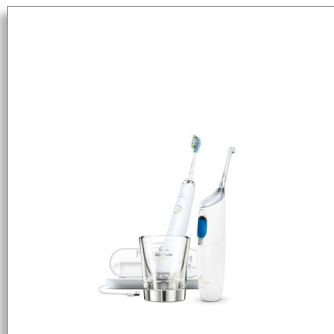

Philips Sonicare  
DiamondClean  
AirFloss Ultra - Microjet  
interdentaire

avec microjet AirFloss Ultra

1 canule  
1 tête de brosse  
Housse de voyage

HX8492/01

## Des dents plus saines et plus blanches pour la vie

La meilleure brosse à dents sonique Philips Sonicare pour éclaircir les dents

Le meilleur éclaircissement dentaire de Philips Sonicare avec une brosse à dents électrique ultra-élégante. Passez à Philips Sonicare.

### Améliore la santé bucco-dentaire

- Élimine jusqu'à 99,9 % de la plaque dentaire\*\*\*
- Effet blancher 2 fois plus efficace qu'une brosse à dents manuelle