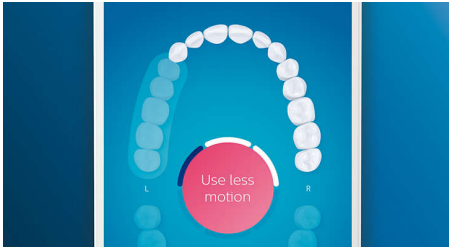

Niekada nepraleiskite jokios vietos

Su „Philips Sonicare“ programėle žinosite, kada išsivalėte kruopščiai ir švariai, bei mokysitės būti geresni, atidesni dantų valymo metu.