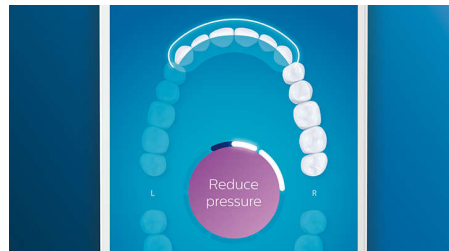

### Išmanusis galvutės keitimo priminimas

Bėgant laikui šepetėlio galvutės nusidėvi ir nebe taip veiksmingai šalina apnašas. Su išmaniuoju šepetėlio galvutės atpažinimu visada žinosite, kada pakeisti šepetėlio galvutę. Dantų šepetėlis seka, kiek ilgai ir kaip stipriai valėtės su kiekviena šepetėlio galvute, ir įspėja, kai galvutę reikia pakeisti. Be to, „Philips Sonicare“ programėle galite stebėti, kiek laiko naudojote šepetėlio galvutes, ir net užsisakyti galvūčių pakeitimui, kad jų niekada nepritrūktumėte.

### Per daug spaudžiate?

Galite nepastebėti, kada valote dantis per stipriai, tačiau „DiamondClean Smart“ tai pastebės. Jei per daug spausite, užsids

rankenos gale esantis šviečiantis žiedas. Tai – neįkylus priminimas mažiau spausti ir leisti šepetėlio galvutei atlikti savo darbą. 7 iš 10 žmonių ši funkcija padėjo geriau valyti dantis.