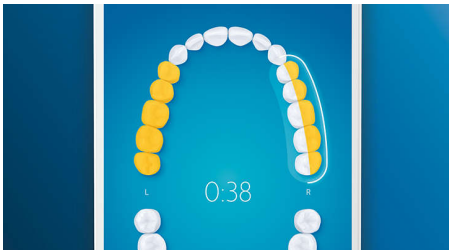

„TouchUp“ funkcija

Jei valydami dantis praleisite kurią nors vietą, programėlės „TouchUp“ funkcija tai parodys. Galėsite dar kartą išvalyti tą vietą ir būti tikri, kad kaskart iki galo išsivalote dantis.