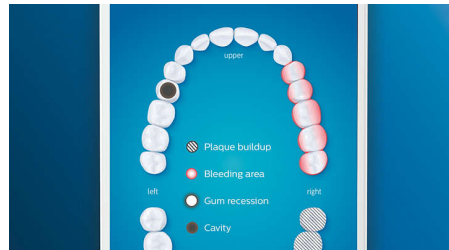

Vietos, kurioms skiriamas dėmesys, ir tikslų nustatymas

Ar odontologas atkreipė dėmesį į rūpesčių keliančias vietas? Mes jas akcentuosime programėlės 3D burnos schemoje ir priminsime skirti papildomo dėmesio šioms vietoms.