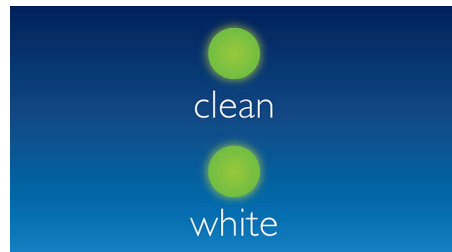

## Mode Clean and White

2 minutes du mode Clean suivies de 30 secondes du mode White pour un nettoyage approfondi des dents de devant. Aide à éliminer les taches telles que celles causées par le café, le thé, le tabac et le vin rouge. Permet d'obtenir des dents jusqu'à 2 teintes plus claires en 2 semaines seulement.\*