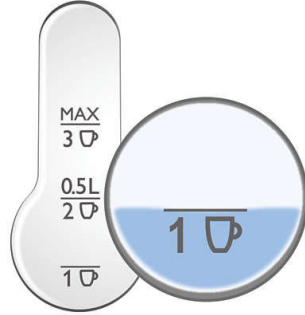

수위 표시선

필립스 무선 전기주전자에는 왼손잡이와 오른손잡이 모두를 위해 양쪽에서 보기 편한 수위 표시선이 있습니다.