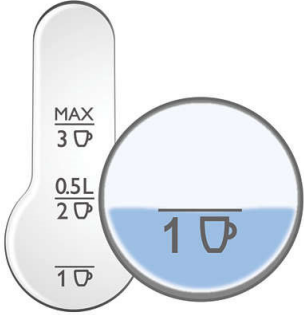

주요 제품

컵 단위 수위표시기

사용자가 원하는 만큼의 물만 끓일 수 있어 최대 50%의 전력과 물을 절약함으로써 환경을 보호합니다.