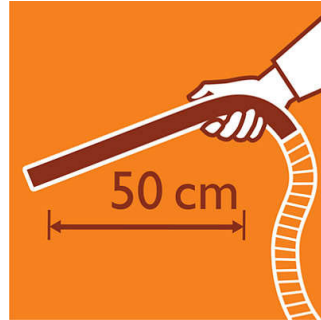

Extra lange ergonomische handgreep

Het ergonomisch gevormde handvat is eenvoudig te gebruiken. Met het extra lange ontwerp maakt u gemakkelijk de moeilijk te bereiken plekken schoon.