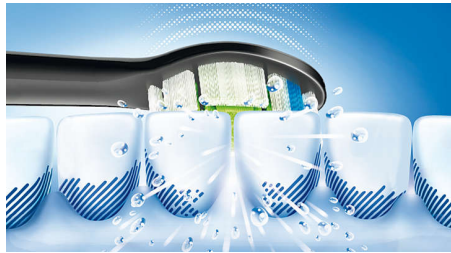

Egészségesebb fogíny

A Philips Sonicare elektromos fogkefe által biztosított fogak közötti és a fogíny mentén történő optimális tisztítás egészségesebb fogínyt eredményez mindössze két hét alatt.

Segíti a fogak fehéritését

A Philips Sonicare elektromos fogkefe segíti a fogakon lévő lerakódások eltávolítását és csökkentését, hogy mosolya még ragyogóbb legyen.

Akár 7-szer több lepedéket távolít el

Akár 7-szer több lepedéket távolít el a nehezen elérhető helyekről, mint egy hagyományos fogkefe

DiamondClean fogkefefeje

A DiamondClean fogkefefeje, a Philips Sonicare legnagyobb fehéritőhatással rendelkező fogkefefeje gyémánt alakú sörtéivel hatékonyan, mégis gyengéden távolítja el a felületi lerakódásokat és tisztítja meg a fogakat a lepedéktől. Mindössze egyetlen hét alatt eltávolítja a kávé, tea, vörösbor, cigaretta és dohány okozta lerakódásokat.