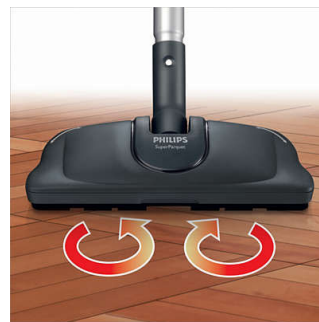

Spazzola Super Parquet

La spazzola Super Parquet consente di ottenere la massima pulizia su pavimenti duri di ogni tipo, in una sola passata e senza danneggiarli. Grazie alla capacità di assorbimento dei cuscinetti in microfibra, e grazie anche alla potenza di aspirazione dell'aspirapolvere, si ottengono risultati ottimali senza dover ricorrere a spazzole o detergenti.