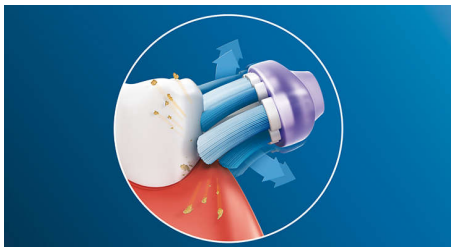

Poslovite se od zobnih oblog

To poveča sonično moč čiščenja in zagotavlja globlje čiščenje tudi na težko dostopnih mestih. Zahvaljujoč prilagodljivi zasnovi glava ščetke Premium Gum Care odstrani do 10-krat več zobnih oblog kot ročna zobna ščetka.