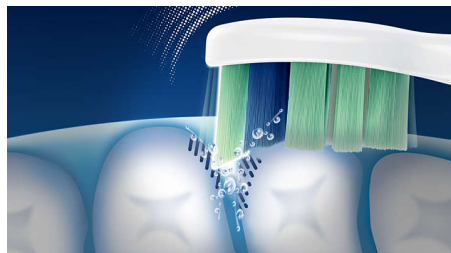

Plus efficace sur les zones difficiles d'accès

La tête de brosse inclinée et fine et le manche ergonomique de cette brosse à dents permettent de nettoyer plus facilement les zones difficiles d'accès qu'avec une brosse à dents manuelle.