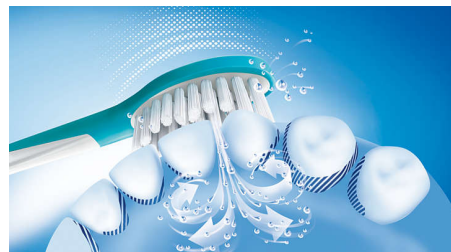

Points forts

7 ans et +

La tête de brosse Philips Sonicare For Kids standard est dotée de brins profilés adaptés aux dents de votre enfant de 7 ans et plus. Les brins sont souples, pour un nettoyage en douceur. Le caoutchouc au dos de la tête de brosse rend le brossage plus sûr et agréable. Également disponible à la taille inférieure (compacte), adaptée aux enfants de 4 ans et plus.

Des contrôles dentaires plus satisfaisants

Il est cliniquement prouvé que la tête de brosse Philips Sonicare For Kids permet une meilleure élimination de la plaque dentaire qu'une brosse à dents manuelle. Mieux protégés contre les caries, vos enfants redoutent moins les visites chez le dentiste.

Mouvement sonore optimisé

Les têtes de brosse Philips Sonicare sont un élément central de notre technologie pour parvenir à plus de 31 000 mouvements par minute en associant une grande fréquence et une grande amplitude. Notre technologie sonore inégalée transmet la puissance du manche jusqu'à la pointe de la tête de brosse. Le mouvement sonore produit une action de

fluides dynamiques qui pousse le liquide entre les dents et le long de la gencive, pour un nettoyage doux et efficace à chaque fois.

Système de tête de brosse clipsable

Les têtes de brosse Philips Sonicare For Kids se clipsent et se déclipsent, pour un maintien optimal, ainsi qu'un entretien et un nettoyage faciles.