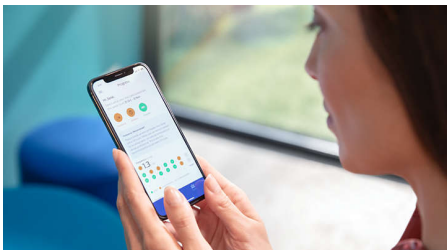

进度报告

传感器可跟踪和衡量患者的刷牙行为，而飞利浦 Sonicare ExpertClean 刷柄则可提供即时反馈。随着时间的推移，Sonicare 应用程序会保留并分析这些习惯并生成进度报告，以帮助您更好地提升刷牙技巧。