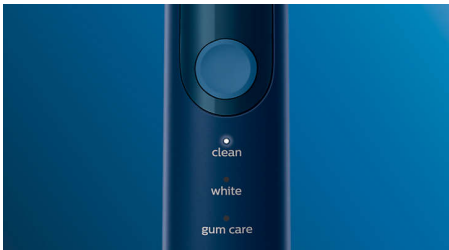

三种模式

这款牙刷可以让您根据自己的需求自定义刷牙模式，有三种模式可供选择。清洁模式为您提供标准出众的清洁体验。净白模式是去除表面污渍的理想模式。护龈模式增添额外 1 分钟低功率刷牙时间，以便您轻柔地按摩牙龈。