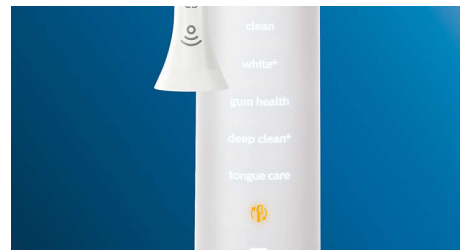

重点部位和目标设定

如果您确定患者口腔中的特定部位由于形成牙菌斑、牙龈萎缩或任何其他问题而需要特别注意，钻石亮白智能系列有助于对抗有问题的部位。患者可在飞利浦 Sonicare 应用程序中的个性化立体口腔图中将这些部位突显出来，并接收提醒以便在每次刷牙时在这些部位提供所需的额外护理。飞利浦 Sonicare 应用程序保留了刷牙数据的动态历史记录，因此，患者可以轻松查看其性能、跟踪进度并改进日常口腔定期护理。

智能定位感应

钻石亮白智能系列定位感应可使患者了解刷的较少的部位，以实现更好的覆盖范围。如果患者在刷牙时始终忘记一些部位，定位感应会提醒他们注意这些部位。

智能摩擦感应

有了电动牙刷，患者应该让牙刷完成刷牙工作，而不是采用用力刷牙的动作。钻石亮白智能系列采用智能摩擦感应，有助于引导患者减少用力刷牙，从而优化刷牙技巧，达到更柔和的清洁效果。

BrushSync 模式配对

无论其口腔护理有何需求，钻石亮白智能系列均可帮助患者实现这些需求。刷头中的微芯片会告知钻石亮白智能系列他们使用的是哪种模式和强度。因此，如果他们卡入牙龈保健刷头，他们的牙刷知道应选择优化模式和强度，为他们的牙龈提供轻柔高效的护理。他们所要做的就是按下电源按钮。

智能更换提醒

在正常使用几个月，牙刷头会逐渐磨损并失去硬度。结合来自智能刷头感应和牙刷头中微芯片数据的算法会为患者提供每个牙刷头准确的更换提醒。飞利浦 Sonicare 应用程序包括智能刷头性能监测器，可根据患者实际的刷牙时间和用力程度来有效跟踪牙刷头。它会告诉患者何时需要更换牙刷头，以便他们获得持久的最佳效果。他们还可以从应用程序中订购备用牙刷头。

规格

连接

Bluetooth® 无线技术: 已连接刷牙应用程序