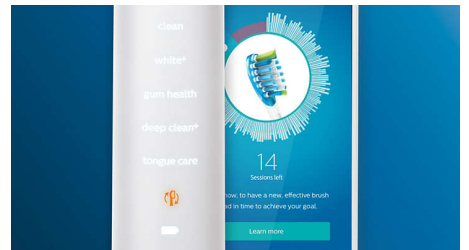

重点部位和目标设定

如果您确定患者口腔中的特定部位由于形成牙菌斑、牙龈萎缩或任何其他问题而需要特别注意，钻石亮白智能系列有助于对抗有问题的部位。患者可在飞利浦 Sonicare 应用程序中的个性化立体口腔图中将这些部位突显出来，并接收提醒以便在每次刷牙时在这些部位提供所需的额外护理。飞利浦 Sonicare 应用程序保留了刷牙数据的动态历史记录，因此，患者可以轻松查看其性能、跟踪进度并改进日常口腔定期护理。

智能定位感应

钻石亮白智能系列定位感应可使患者了解刷的较少的部位，以实现更好的覆盖范围。如果患者在刷牙时始终忘记一些部位，定位感应会提醒他们注意这些部位。

智能摩擦感应

有了电动牙刷，患者应该让牙刷完成刷牙工作，而不是采用用力刷牙的动作。钻石亮白智能系列采用智能摩擦感应，有助于引导患者减少用力刷牙，从而优化刷牙技巧，达到更柔和的清洁效果。

BrushSync 模式配对

无论其口腔护理有何需求，钻石亮白智能系列均可帮助患者实现这些需求。刷头中的微芯片会告知钻石亮白智能系列他们使用的是哪种模式和强度。因此，如果他们卡入牙龈保健刷头，他们的牙刷知道应选择优化模式和强度，为他们的牙龈提供轻柔高效的护理。他们所要做的就是按下电源按钮。

智能更换提醒

在正常使用几个月，牙刷头会逐渐磨损并失去硬度。结合来自智能刷头感应和牙刷头中微芯片数据的算法会为患者提供每个牙刷头准确的更换提醒。飞利浦 Sonicare 应用程序包括智能刷头性能监测器，可根据患者实际的刷牙时间和用力程度来有效跟踪牙刷头。它会告诉患者何时需要更换牙刷头，以便他们获得持久的最佳效果。他们还可以从应用程序中订购备用牙刷头。

规格

连接

Bluetooth® 无线技术: 已连接刷牙应用程序