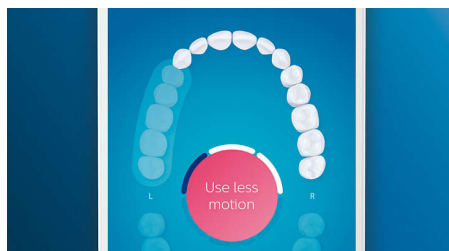

智能传感器技术为您提供个性化的反馈

- 跟踪并改进患者的覆盖范围
- 如果刷牙太过用力，可提醒患者
- 引导患者减少用力刷牙
- 可再次清洁错过的部位
- 有助于患者开始更好地护理有问题的部位

直观的刷牙体验

- 刷头与模式同步，带来出众效果
- 提供 5 种模式、3 种强度设置
- 确保患者更好地利用刷头

产品亮点

告别牙菌斑

C3 智臻牙菌斑控制刷头是我们更深层清洁的刷头。柔软的弹性侧边使刷毛紧密贴合到每颗牙齿的表面，带来 4 倍以上的接触面贴合度并从难以触及的部位去除多达 10 倍以上的牙菌斑*。

呵护您的牙龈

卡入 G3 智臻护龈刷头，改善您的牙龈健康。其刷毛尺寸更小，专门针对牙龈线，可轻柔但高效地清洁牙龈线，也就是牙龈疾病开始的地方。临床试验证明，这种刷头可有效减少牙龈发炎*，只需两周，牙龈健康度即可提高 7 倍。*

W3 智臻亮白刷头

W3 智臻亮白刷头是我们更适合去除牙渍的刷头。去渍刷毛密集排列在中央，临床证明，只需 3 天，即可清除多达 5 倍以上的牙渍*。

舌苔清洁刷头

舌苔清洁刷头配有 240 个舌苔软胶触点，是为了清洁舌苔柔软多孔的表面而专门设计的。灵活的舌苔软胶触点紧密贴合舌脊和凹槽，并轻轻清洁这些部位，以去除细菌积聚物，并促进飞利浦 BreathRx 舌头喷雾剂更深层杀菌。小巧的外形可让患者舒适地清洁整个舌头。

重点部位和目标设定

如果您确定患者口腔中的特定部位由于形成牙菌斑、牙龈萎缩或任何其他问题而需要特别注意，钻石亮白智能系列有助于对抗有问题的部位。患者可在飞利浦 Sonicare 应用程序中的个性化立体口腔图中将这些部位突显出来，并接收提醒以便在每次刷牙时在这些部位提供所需的额外护理。飞利浦 Sonicare 应用程序保留了刷牙数据的动态历史记录，因此，患者可以轻松查看其性能、跟踪进度并改进日常口腔定期护理。

智能定位感应

钻石亮白智能系列定位感应可使患者了解刷的较少的部位，以实现更好的覆盖范围。如果患者在刷牙时始终忘记一些部位，定位感应会提醒他们注意这些部位。

智能摩擦感应

有了电动牙刷，患者应该让牙刷完成刷牙工作，而不是采用用力刷牙的动作。钻石亮白智能系列采用智能摩擦感应，有助于引导患者减少用力刷牙，从而优化刷牙技巧，达到更柔和的清洁效果。

BrushSync 模式配对

无论其口腔护理有何需求，钻石亮白智能系列均可帮助患者实现这些需求。刷头中的微芯片会告知钻石亮白智能系列他们使用的是哪种模式和强度。因此，如果他们卡入牙龈保健刷头，他们的牙刷知道应选择优化模式和强度，为他们的牙龈提供轻柔高效的护理。他们所要做的就是按下电源按钮。