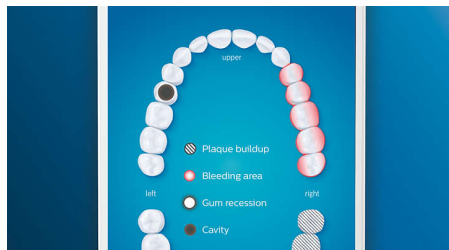

智能传感器技术为您提供个性化的反馈

- 跟踪并改进患者的覆盖范围
- 如果刷牙太过用力，可提醒患者
- 引导患者减少用力刷牙
- 可再次清洁错过的部位
- 有助于患者开始更好地护理有问题的部位

直观的刷牙体验

- 刷头与模式同步，带来出众效果
- 提供 5 种模式、3 种强度设置
- 确保患者更好地利用刷头

产品亮点

告别牙菌斑

C3 智臻牙菌斑控制刷头是我们更深层清洁的刷头。柔软的弹性侧边使刷毛紧密贴合到每颗牙齿的表面，带来 4 倍以上的接触面贴合度并从难以触及的部位去除多达 10 倍以上的牙菌斑*。

呵护您的牙龈

卡入 G3 智臻护龈刷头，改善您的牙龈健康。其刷毛尺寸更小，专门针对牙龈线，可轻柔但高效地清洁牙龈线，也就是牙龈疾病开始的地方。临床试验证明，这种刷头可有效减少牙龈发炎*，只需两周，牙龈健康度即可提高 7 倍。*

W3 智臻亮白刷头

W3 智臻亮白刷头是我们更适合去除牙渍的刷头。去渍刷毛密集排列在中央，临床证明，只需 3 天，即可清除多达 5 倍以上的牙渍*。

舌苔清洁刷头

舌苔清洁刷头配有 240 个舌苔软胶触点，是为了清洁舌苔柔软多孔的表面而专门设计的。灵活的舌苔软胶触点紧密贴合舌脊和凹槽，并轻轻清洁这些部位，以去除细菌积聚物，并促进飞利浦 BreathRx 舌头喷雾剂更深层杀菌。小巧的外形可让患者舒适地清洁整个舌头。

重点部位和目标设定

如果您确定患者口腔中的特定部位由于形成牙菌斑、牙龈萎缩或任何其他问题而需要特别注意，钻石亮白智能系列有助于对抗有问题的部位。患者可在飞利浦 Sonicare 应用程序中的个性化立体口腔图中将这些部位突显出来，并接收提醒以便在每次刷牙时在这些部位提供所需的额外护理。飞利浦 Sonicare 应用程序保留了刷牙数据的动态历史记录，因此，患者可以轻松查看其性能、跟踪进度并改进日常口腔定期护理。

智能定位感应

钻石亮白智能系列定位感应可使患者了解刷的较少的部位，以实现更好的覆盖范围。如果患者在刷牙时始终忘记一些部位，定位感应会提醒他们注意这些部位。

智能摩擦感应

有了电动牙刷，患者应该让牙刷完成刷牙工作，而不是采用用力刷牙的动作。钻石亮白智能系列采用智能摩擦感应，有助于引导患者减少用力刷牙，从而优化刷牙技巧，达到更柔和的清洁效果。

BrushSync 模式配对

无论其口腔护理有何需求，钻石亮白智能系列均可帮助患者实现这些需求。刷头中的微芯片会告知钻石亮白智能系列他们使用的是哪种模式和强度。因此，如果他们卡入牙龈保健刷头，他们的牙刷知道应选择优化模式和强度，为他们的牙龈提供轻柔高效的护理。他们所要做的就是按下电源按钮。