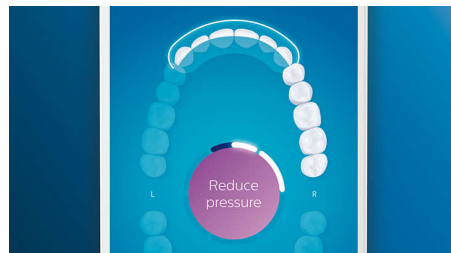

- 指导您重点刷洗遗漏区域
- 带您返回任何错过的部位，达到全覆盖
- 开始更好地护理有问题的部位
- 提醒您是否用力过猛
- 引导您减少用力刷牙

Optimize your brushing

- 刷头会自动选择最佳设置
- 从 4 种模式和 3 种强度设置中进行选择
- 确保充分利用刷头

产品亮点

告别牙菌斑

卡入 C3 智臻牙菌斑控制刷头，体验我们的深层清洁。柔软的弹性侧边使刷毛紧密贴合到每个牙齿的表面，带来 4 倍以上的接触面贴合度***并从难以触及的部位去除多达 10 倍以上的牙菌斑*。

不会错过任何部位

当您清洁彻底时，飞利浦 Sonicare 应用程序会让您知道您何时已经实现彻底清洁，并会指导您成为更棒、更细心的刷牙能手。

补刷提醒功能

如果您碰巧在刷牙时错过了某个部位，您应用程序的补刷提醒功能会显示出来。然后您就可以返回再刷一遍，并且每次都能确信进行了完整的清洁。

智能更换提醒

刷头在使用一段时间后会磨损，去除牙菌斑的效果也会越来越差。具有智能刷头感应，您永远不会忘记何时应该更换刷头。您的牙刷可跟踪您使用每个刷头刷牙的时间长短和强度，并提醒您何时需要更换刷头。您还可以在飞利浦 Sonicare 应用程序中监视刷头的使用寿命，甚至订购更换刷头，这样您就可以永远不会措手不及。

重点部位和目标设定

您的牙医有没有指出过您口腔中有问题的部位？我们会在您的应用程序内立体口腔图中将其突显出来，并且提醒您格外注意这些部位。

太过用力？

您可能不会注意到自己刷牙用力过猛，但钻石亮白智能系列会。如果您太过用力，手柄末端的光环会闪烁。这是减轻压力，让刷头完成工作的温柔提醒。10 人中有 7 人发现此功能有助于其成为更好的刷牙者。

轻松上手

有了电动牙刷，您应让牙刷完成刷牙工作。我们已在牙刷柄中内置了智能摩擦感应作为减小刷牙幅度的温馨提醒。这样，您就可以提高刷牙技巧，达到更柔和、更有效的清洁效果。

BrushSync 模式配对

想知道您应使用哪种模式和强度？无需再犹豫。刷头中的微芯片会告知钻石亮白智能系列您使用的是哪种模式和强度。因此，如果您卡入牙龈保健刷头，您的牙刷知道应选择优化模式和强度，为您的牙龈提供轻柔高效地护理。您所要做的是按下电源按钮。

4 种模式、3 种强度设置

有了钻石亮白智能系列，全部工作都将由其代劳。我们的 3 种强度设置会让您的清洁效果大幅提升，而我们的 4 种模式涵盖了您的所有刷牙需求；可达到出色清洁效果的清洁模式，去除污渍的亮白+ 模式，实现舒爽深层清洁的深层清洁+ 模式，以及轻柔清洁牙龈线的牙龈健康模式。