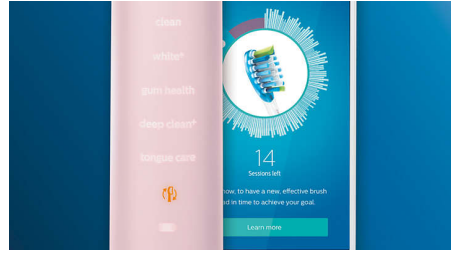

HX9901/33

出色的牙刷，为您带来全面的口腔护理 100% 全面呵护，让您自信十足

钻石亮白智能系列是出色的牙刷系列，可以带来全面护理。四个高性能刷头可让您关注口腔健康的方方面面，并且我们的智能传感器技术将给予您个性化的反馈和辅导。

Proven to improve oral health

- 清除高达 10 倍以上的牙菌斑*适合深层清洁

Personalized in-app coaching to perfect brushing

- 指导您重点刷洗遗漏区域
- 带您返回任何错过的部位，达到全覆盖
- 开始更好地护理有问题的部位
- 提醒您是否用力过猛
- 引导您减少用力刷牙

Optimize your brushing

- 刷头会自动选择最佳设置
- 从 4 种模式和 3 种强度设置中进行选择
- 确保充分利用刷头

产品亮点

告别牙菌斑

卡入 C3 智臻牙菌斑控制刷头，体验我们的深层清洁。柔软的弹性侧边使刷毛紧密贴合到每个牙齿的表面，带来 4 倍以上的接触面贴合度***并从难以触及的部位去除多达 10 倍以上的牙菌斑*。

不会错过任何部位

当您清洁彻底时，飞利浦 Sonicare 应用程序会让您知道您何时已经实现彻底清洁，并会指导您成为更棒、更细心的刷牙能手。

补刷提醒功能

如果您碰巧在刷牙时错过了某个部位，您应用程序的补刷提醒功能会显示出来。然后您就可以返回再刷一遍，并且每次都能确信进行了完整的清洁。

智能更换提醒

刷头在使用一段时间后会磨损，去除牙菌斑的效果也会越来越差。具有智能刷头感应，您永远不会忘记何时应该更换刷头。您的牙刷可跟踪您使用每个刷头刷牙的时间长短和强度，并提醒您何时需要更换刷头。您还可以在飞利浦 Sonicare 应用程序中监视刷头的使用寿命，甚至订购更换刷头，这样您就可以永远不会措手不及。

重点部位和目标设定

您的牙医有没有指出过您口腔中有问题的部位？我们会在您的应用程序内立体口腔图中将其突显出来，并且提醒您格外注意这些部位。

太过用力？

您可能不会注意到自己刷牙用力过猛，但钻石亮白智能系列会。如果您太过用力，手柄末端的光环会闪烁。这是减轻压力，让刷头完成工作的温柔提醒。10 人中有 7 人发现此功能有助于其成为更好的刷牙者。

轻松上手

有了电动牙刷，您应让牙刷完成刷牙工作。我们已在牙刷柄中内置了智能摩擦感应作为减小刷牙幅度的温馨提醒。这样，您就可以提高刷牙技巧，达到更柔和、更有效的清洁效果。