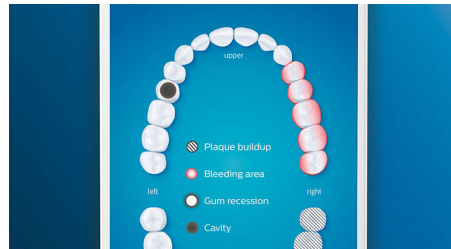

- 指导您重点刷洗遗漏区域
- 带您返回任何错过的部位，达到全覆盖
- 开始更好地护理有问题的部位
- 提醒您是否用力过猛
- 引导您减少用力刷牙

Optimize your brushing

- 刷头会自动选择最佳设置
- 从 4 种模式和 3 种强度设置中进行选择
- 确保充分利用刷头

产品亮点

告别牙菌斑

卡入 C3 智臻牙菌斑控制刷头，体验我们的深层清洁。柔软的弹性侧边使刷毛紧密贴合到每个牙齿的表面，带来 4 倍以上的接触面贴合度***并从难以触及的部位去除多达 10 倍以上的牙菌斑*。

不会错过任何部位

当您清洁彻底时，飞利浦 Sonicare 应用程序会让您知道您何时已经实现彻底清洁，并会指导您成为更棒、更细心的刷牙能手。

补刷提醒功能

如果您碰巧在刷牙时错过了某个部位，您应用程序的补刷提醒功能会显示出来。然后您就可以返回再刷一遍，并且每次都能确信进行了完整的清洁。

智能更换提醒

刷头在使用一段时间后会磨损，去除牙菌斑的效果也会越来越差。具有智能刷头感应，您永远不会忘记何时应该更换刷头。您的牙刷可跟踪您使用每个刷头刷牙的时间长短和强度，并提醒您何时需要更换刷头。您还可以在飞利浦 Sonicare 应用程序中监视刷头的使用寿命，甚至订购更换刷头，这样您就可以永远不会措手不及。

重点部位和目标设定

您的牙医有没有指出过您口腔中有问题的部位？我们会在您的应用程序内立体口腔图中将其突显出来，并且提醒您格外注意这些部位。

太过用力？

您可能不会注意到自己刷牙用力过猛，但钻石亮白智能系列会。如果您太过用力，手柄末端的光环会闪烁。这是减轻压力，让刷头完成工作的温柔提醒。10 人中有 7 人发现此功能有助于其成为更好的刷牙者。

轻松上手

有了电动牙刷，您应让牙刷完成刷牙工作。我们已在牙刷柄中内置了智能摩擦感应作为减小刷牙幅度的温馨提醒。这样，您就可以提高刷牙技巧，达到更柔和、更有效的清洁效果。

BrushSync 模式配对

想知道您应使用哪种模式和强度？无需再犹豫。刷头中的微芯片会告知钻石亮白智能系列您使用的是哪种模式和强度。因此，如果您卡入牙龈保健刷头，您的牙刷知道应选择优化模式和强度，为您的牙龈提供轻柔高效地护理。您所要做的是按下电源按钮。

4 种模式、3 种强度设置

有了钻石亮白智能系列，全部工作都将由其代劳。我们的 3 种强度设置会让您的清洁效果大幅提升，而我们的 4 种模式涵盖了您的所有刷牙需求；可达到出色清洁效果的清洁模式，去除污渍的亮白+ 模式，实现舒爽深层清洁的深层清洁+ 模式，以及轻柔清洁牙龈线的牙龈健康模式。