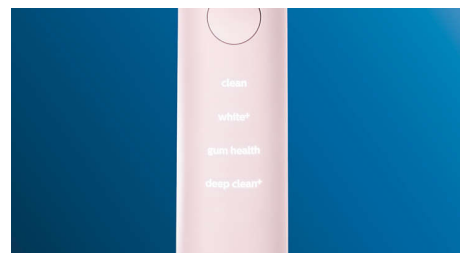

重点部位和目标设定

您的牙医有没有指出过您口腔中有问题的部位？我们会在您的应用程序内立体口腔图中将其突显出来，并且提醒您格外注意这些部位。

太过用力？

您可能不会注意到自己刷牙用力过猛，但钻石亮白智能系列会。如果您太过用力，手柄末端的光环会闪烁。这是减轻压力，让刷头完成工作的温柔提醒。10 人中有 7 人发现此功能有助于其成为更好的刷牙者。

轻松上手

有了电动牙刷，您应让牙刷完成刷牙工作。我们已在牙刷柄中内置了智能摩擦感应作为减小刷牙幅度的温馨提醒。这样，您就可以提高刷牙技巧，达到更柔和、更有效的清洁效果。

BrushSync 模式配对

想知道您应使用哪种模式和强度？无需再犹豫。刷头中的微芯片会告知钻石亮白智能系列您使用的是哪种模式和强度。因此，如果您卡入牙龈保健刷头，您的牙刷知道应选择优化模式和强度，为您的牙龈提供轻柔高效地护理。您所要做的是按下电源按钮。

4 种模式、3 种强度设置

有了钻石亮白智能系列，全部工作都将由其代劳。我们的 3 种强度设置会让您的清洁效果大幅提升，而我们的 4 种模式涵盖了您的所有刷牙需求；可达到出色清洁效果的清洁模式，去除污渍的亮白+ 模式，实现舒爽深层清洁的深层清洁+ 模式，以及轻柔清洁牙龈线的牙龈健康模式。