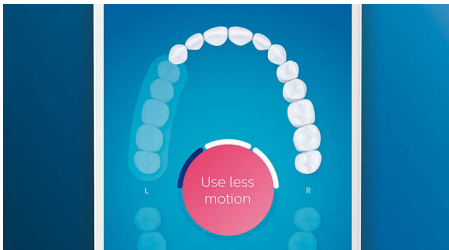

- 指导您重点刷洗遗漏区域
- 带您返回任何错过的部位，达到全覆盖
- 开始更好地护理有问题的部位
- 提醒您是否用力过猛
- 引导您减少用力刷牙

Optimize your brushing

- 刷头会自动选择最佳设置
- 从 4 种模式和 3 种强度设置中进行选择
- 确保充分利用刷头

产品亮点

告别牙菌斑

卡入 C3 智臻牙菌斑控制刷头，体验我们的深层清洁。柔软的弹性侧边使刷毛紧密贴合到每个牙齿的表面，带来 4 倍以上的接触面贴合度***并从难以触及的部位去除多达 10 倍以上的牙菌斑*。

不会错过任何部位

当您清洁彻底时，飞利浦 Sonicare 应用程序会让您知道您何时已经实现彻底清洁，并会指导您成为更棒、更细心的刷牙能手。

补刷提醒功能

如果您碰巧在刷牙时错过了某个部位，您应用程序的补刷提醒功能会显示出来。然后您就可以返回再刷一遍，并且每次都能确信进行了完整的清洁。

智能更换提醒

刷头在使用一段时间后会磨损，去除牙菌斑的效果也会越来越差。具有智能刷头感应，您永远不会忘记何时应该更换刷头。您的牙刷可跟踪您使用每个刷头刷牙的时间长短和强度，并提醒您何时需要更换刷头。您还可以在飞利浦 Sonicare 应用程序中监视刷头的使用寿命，甚至订购更换刷头，这样您就可以永远不会措手不及。

重点部位和目标设定

您的牙医有没有指出过您口腔中有问题的部位？我们会在您的应用程序内立体口腔图中将其突显出来，并且提醒您格外注意这些部位。

太过用力？

您可能不会注意到自己刷牙用力过猛，但钻石亮白智能系列会。如果您太过用力，手柄末端的光环会闪烁。这是减轻压力，让刷头完成工作的温柔提醒。10 人中有 7 人发现此功能有助于其成为更好的刷牙者。

轻松上手

有了电动牙刷，您应让牙刷完成刷牙工作。我们已在牙刷柄中内置了智能摩擦感应作为减小刷牙幅度的温馨提醒。这样，您就可以提高刷牙技巧，达到更柔和、更有效的清洁效果。