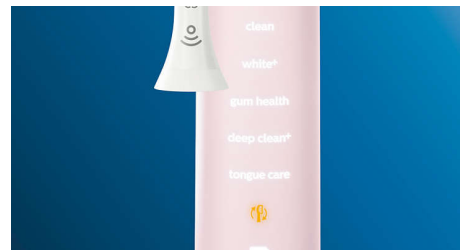

重点部位和目标设定

您的牙医有没有指出过您口腔中有问题的部位？我们会在您的应用程序内立体口腔图中将其突显出来，并且提醒您格外注意这些部位。

太过用力？

您可能不会注意到自己刷牙用力过猛，但钻石亮白智能系列会。如果您太过用力，手柄末端的光环会闪烁。这是减轻压力，让刷头完成工作的温柔提醒。10 人中有 7 人发现此功能有助于其成为更好的刷牙者。

轻松上手

有了电动牙刷，您应让牙刷完成刷牙工作。我们已在牙刷柄中内置了智能摩擦感应作为减小刷牙幅度的温馨提醒。这样，您就可以提高刷牙技巧，达到更柔和、更有效的清洁效果。

BrushSync 模式配对

想知道您应使用哪种模式和强度？无需再犹豫。刷头中的微芯片会告知钻石亮白智能系列您使用的是哪种模式和强度。因此，如果您卡入牙龈保健刷头，您的牙刷知道应选择优化模式和强度，为您的牙龈提供轻柔高效地护理。您所要做的是按下电源按钮。

4 种模式、3 种强度设置

有了钻石亮白智能系列，全部工作都将由其代劳。我们的 3 种强度设置会让您的清洁效果大幅提升，而我们的 4 种模式涵盖了您的所有刷牙需求；可达到出色清洁效果的清洁模式，去除污渍的亮白+ 模式，实现舒爽深层清洁的深层清洁+ 模式，以及轻柔清洁牙龈线的牙龈健康模式。