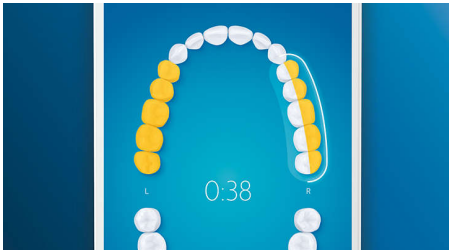

- 指导您重点刷洗遗漏区域
- 带您返回任何错过的部位，达到全覆盖
- 开始更好地护理有问题的部位
- 提醒您是否用力过猛
- 引导您减少用力刷牙

Optimize your brushing

- 刷头会自动选择最佳设置
- 从 4 种模式和 3 种强度设置中进行选择
- 确保充分利用刷头

产品亮点

告别牙菌斑

卡入 C3 智臻牙菌斑控制刷头，体验我们的深层清洁。柔软的弹性侧边使刷毛紧密贴合到每个牙齿的表面，带来 4 倍以上的接触面贴合度***并从难以触及的部位去除多达 10 倍以上的牙菌斑*。

不会错过任何部位

当您清洁彻底时，飞利浦 Sonicare 应用程序会让您知道您何时已经实现彻底清洁，并会指导您成为更棒、更细心的刷牙能手。

补刷提醒功能

如果您碰巧在刷牙时错过了某个部位，您应用程序的补刷提醒功能会显示出来。然后您就可以返回再刷一遍，并且每次都能确信进行了完整的清洁。

智能更换提醒

刷头在使用一段时间后会磨损，去除牙菌斑的效果也会越来越差。具有智能刷头感应，您永远不会忘记何时应该更换刷头。您的牙刷可跟踪您使用每个刷头刷牙的时间长短和强度，并提醒您何时需要更换刷头。您还可以在飞利浦 Sonicare 应用程序中监视刷头的使用寿命，甚至订购更换刷头，这样您就可以永远不会措手不及。

重点部位和目标设定

您的牙医有没有指出过您口腔中有问题的部位？我们会在您的应用程序内立体口腔图中将其突显出来，并且提醒您格外注意这些部位。

太过用力？

您可能不会注意到自己刷牙用力过猛，但钻石亮白智能系列会。如果您太过用力，手柄末端的光环会闪烁。这是减轻压力，让刷头完成工作的温柔提醒。10 人中有 7 人发现此功能有助于其成为更好的刷牙者。

轻松上手

有了电动牙刷，您应让牙刷完成刷牙工作。我们已在牙刷柄中内置了智能摩擦感应作为减小刷牙幅度的温馨提醒。这样，您就可以提高刷牙技巧，达到更柔和、更有效的清洁效果。