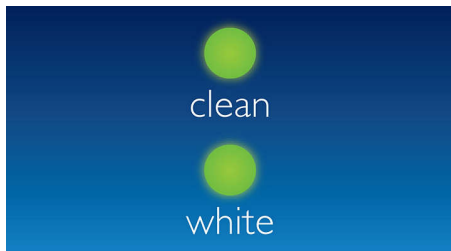

清洁与美白模式

2 分钟清洁模式，另外附加 30 秒美白模式，重点作用于可见的前排牙齿。有效清除日常形成的牙渍，如咖啡渍、茶渍、烟渍和红酒渍。2 周内即可令牙齿加倍亮白。*