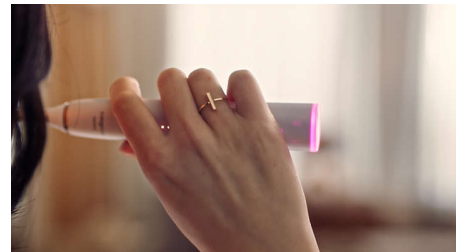

实时适应您的需求

我们大多数人在刷牙时施加的力度过大。这就是我们的牙刷在您用力过大时可以自动调节强度的原因所在。凭借免费的飞利浦 Sonicare 应用程序，您可以尽享定制化指导和个性化建议，从而提升您的刷牙水平。

呵护您的口腔健康

飞利浦 Sonicare 9900 Prestige 专为您而设计。其先进的技术为您量身定制，可供您轻松使用。幸运的是，结果说明了一切。

久经考验的声波震动刷牙

采用声波震动技术，可去除牙菌斑 – 我们在高效和轻柔清洁效果方面的标准。在您刷牙时，刷毛运动达 62,000 次，流动洁力有助于清洁难以触及的区域，让我们的口腔感觉清新洁净。

实时反馈

您可能注意不到刷牙力度过大或用力刷牙，但牙刷会。手柄末端的光环会轻轻提醒您减轻压力或用力的刷牙运动。

限量版花卉图案旅行盒

优雅小巧的旅行盒可装入任何包中，可在外出时便利使用。耐用盒采用触感柔软素食主义者友好型皮革和限量版花卉图案设计。此外，它包括集成式 USB-C 端口、USB 充电线缆，无需将其取下盒子，即可轻松为牙刷充电。

轻松充电

需要为牙刷充电时，只需将其置于充电座上。这款牙刷采用清新现代设计，吸引力十足。