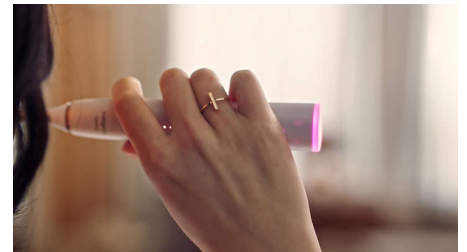

实时反馈

您可能注意不到刷牙力度过大或用力刷牙，但牙刷会。手柄末端的光环会轻轻提醒您减轻压力或用力的刷牙运动。

限量版花卉图案旅行盒

优雅小巧的旅行盒可装入任何包中，可在外出时便利使用。耐用盒采用触感柔软素食主义者友好型皮革和限量版花卉图案设计。此外，它包括集成式 USB-C 端口、USB 充电线缆，无需将其取下盒子，即可轻松为牙刷充电。