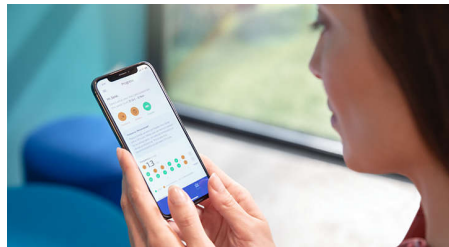

进度报告

ExpertClean 可为您提供必要的指导，帮助您在两次牙医检查之间改善口腔健康并保持健康的刷牙习惯。内置智能传感器可在您太过用力时进行提醒，并通过将您的刷牙体验连接至 Sonicare 应用程序，提供个性化进度报告，帮助您确保始终正确刷牙，并了解一段时间后的口腔健康改善情况。