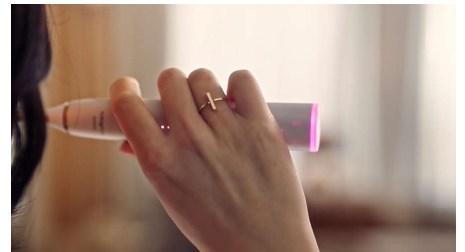

实时适应您的需求

我们大多数人在刷牙时施加的力度过大。这就是我们的牙刷在您用力过大时可以自动调节强度的原因所在。凭借免费的飞利浦 Sonicare 应用程序，您可以尽享定制化指导和个性化建议，从而提升您的刷牙水平。

呵护您的口腔健康

飞利浦 Sonicare 9900 Prestige 专为您而设计。其先进的技术为您量身定制，可供您轻松使用。幸运的是，结果说明了一切。

久经考验的声波震动刷牙

采用声波震动技术，可去除牙菌斑 – 我们在高效和轻柔清洁效果方面的标准。在您刷牙时，刷毛运动达 62,000 次，流动洁力有助于清洁难以触及的区域，让我们的口腔感觉清新洁净。

实时反馈

您可能注意不到刷牙力度过大或用力刷牙，但牙刷会。手柄末端的光环会轻轻提醒您减轻压力或用力的刷牙运动。

Prestige 旅行盒，采用 USB

优雅小巧的旅行盒可装入任何包中，可在外出时便利使用。耐用盒采用触感柔软素食主义者友好型皮革。此外，它包括集成式 USB-C 端口、USB 充电线缆，无需将其取下盒子，即可轻松为牙刷充电。

规格

连接

Bluetooth® 无线技术: 已连接刷牙应用程序

功率