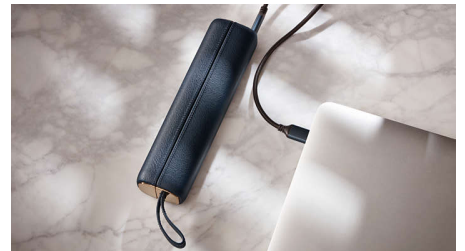

实时适应您的需求

我们大多数人在刷牙时施加的力度过大。这就是我们的牙刷在您用力过大时可以自动调节强度的原因所在。凭借免费的飞利浦 Sonicare 应用程序，您可以尽享定制化指导和个性化建议，从而提升您的刷牙水平。

呵护您的口腔健康

飞利浦 Sonicare 9900 Prestige 专为您而设计。其先进的技术为您量身定制，可供您轻松使用。幸运的是，结果说明了一切。

久经考验的声波震动刷牙

采用声波震动技术，可去除牙菌斑 – 我们在高效和轻柔清洁效果方面的标准。在您刷牙时，刷毛运动达 62,000 次，流动洁力有助于清洁难以触及的区域，让我们的口腔感觉清新洁净。

实时反馈

您可能注意不到刷牙力度过大或用力刷牙，但牙刷会。手柄末端的光环会轻轻提醒您减轻压力或用力的刷牙运动。

Prestige 旅行盒，采用 USB

优雅小巧的旅行盒可装入任何包中，可在外出时便利使用。耐用盒采用触感柔软素食主义者友好型皮革。此外，它包括集成式 USB-C 端口、USB 充电线缆，无需将其取下盒子，即可轻松为牙刷充电。

规格

连接

Bluetooth® 无线技术: 已连接刷牙应用程序

功率