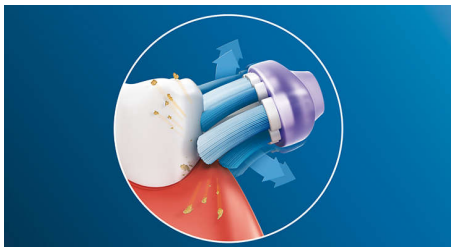

Atvadies no zobu aplikuma

Tas uzlabo mūsu Sonic tehnoloģijas tīršanas jaudu, nodrošinot dziļāku tīršanu pat grūti sasniedzamās vietās. Pateicoties elastīgajam dizainam, Premium Gum Care noņem līdz pat 10 reizēm vairāk aplikuma nekā manuālā zobu birste.