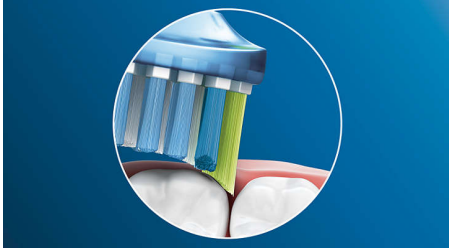

Innovatiivinen tekniikka

- Philips Sonicare -hammasharjan edistynyt Sonic-tekniikka
- Valitsee automaattisesti optimaalisen tilan parasta lopputulosta varten***

Optimoi suorituskyvyn

- Testattu suun terveyden puolesta
- Tiedät, milloin harjaspää pitää vaihtaa ja saat aina puhtaan tuloksen.
- Kiinninapsautettava harjaspää on helppo asettaa paikalleen

Philips Sonicare's deep clean

- Puhdistaa jopa 4 kertaa tavallista suuremmalta alueelta**

For exceptional plaque removal

- Poistaa jopa 10 kertaa enemmän plakkia kuin tavallinen hammasharja

Kohokohdat

Heitä hyvästit plakille

Joustavan rakenteensa ansiosta se poistaa jopa 10 kertaa enemmän plakkia vaikeista kohdista* ja puhdistaa ienrajan ja hammasvälit todella tehokkaasti.

Mukautuva puhdistustekniikka

Mukautuvan puhdistustekniikan ansiosta jokainen harjauskerta on ainutlaatuinen. C3 Premium Plaque Control -harjaspään pehmeät kumireunat joustavat ja mukautuvat hampaiden ja ikenien muotoon vähentäen liian kovaa harjausta ja parantaen sonic-puhdistustehoa. Harjakset mukautuvat ikeniin ja hampaisiin ja takaavat nelinkertaisen pintakosketuksen tavalliseen harjaspäähän verrattuna**. Syväpuhdistaa myös vaikeapääsysisistä paikoista.