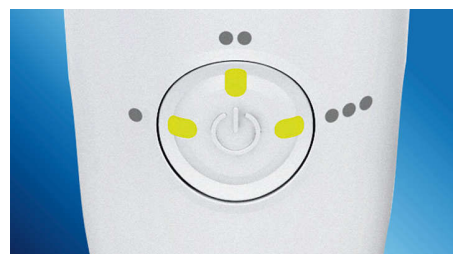

Подпомага предотвратяването на кариеси

Чрез леко разкъсване на плаката, която миенето с четка пропуска, накрайникът Philips Sonicare AirFloss Ultra помага за предотвратяването на формирането на кариеси в пространствата между вашите зъби.

HX8391/03

Високоэффективен накрайник

Новият високоэффективен накрайник AirFloss Ultra увеличава силата на технологията ни с въздух и микрокапки за по-голяма ефективност и ефикасност от всякога.

Програма за тройно впръскване