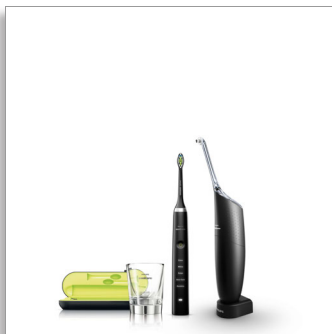

Philips Sonicare
AirFloss Ultra – чисти
междузъбно
пространство

с 1 накрайник

Звукова четка за зъби
DiamondClean
Зареждаща чаша
Калъф за пътуване със
зареждане с USB

HX8391/03

Гарантирано по-здрави венци за 2 седмици*

Създаден за тези, които не са особено постоянни в почистването с конец

За тези, които не почистват с конец редовно, AirFloss Ultra**** е най-лесният начин за ефективно почистване между зъбите. AirFloss Ultra може да се използва с вода за уста или вода и клинично доказано има същата ефективност за здравето на венците като конца.**

Подобрява здравето на устната кухина

- Клинично доказано също толкова ефективен за здравето на венците, колкото и конецът за зъби**
- Премахване на до 99,9% плака***
- Подпомага предотвратяването на кариеси между зъбите
- Избелва зъбите повече от 2 пъти по-добре от ръчната четка за зъби

Provides a superior clean

- Глава за четка DiamondClean за най-доброто избелване от Sonicare
- Разработени за максимални звукови вибрации

Висококачествена технология

- Технология с въздух и микроскопични водни капки
- Високоэффективен накрайник
- Настройка за тройно впръскване