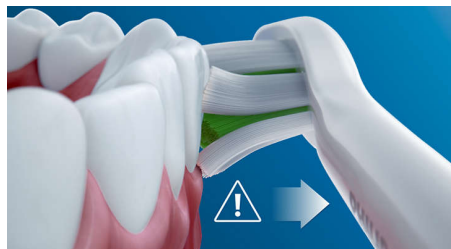

Bezpečný a šetrný

Můžete si být jisti, že vám zubní kartáček zajistí při čištění pocit bezpečí: naše sonická technologie je vhodná pro použití s rovnátky, výplněmi, korunkami a fasetami, předchází tvorbě zubního kazu a zlepšuje zdraví dásní.

Technologie Philips Sonicare

Inovativní sonická technologie kartáčků Philips Sonicare vhání vodu mezi zuby, stěry kartáčku odstraňují zubní plak a zajišťují výjimečné každodenní čištění.

Sleduje tlak čištění