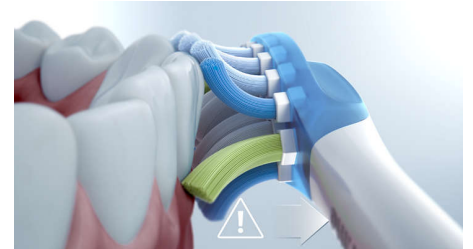

Bis zu 7 x gesünderes Zahnfleisch*

Konzentrieren Sie sich mit dem G3 Premium Gum Care Bürstenkopf auf die Verbesserung Ihrer Zahnfleischgesundheit. Die kleinere Größe und die auf den Zahnfleischrand ausgerichteten Borsten sorgen auf optimale Weise dafür, Zahnfleischerkrankungen in diesem Bereich vorzubeugen. Nutzer dieses Bürstenkopfs haben bis zu 100 % weniger Zahnfleischartzündungen* und bis zu 7 x gesünderes Zahnfleisch in nur zwei Wochen.*

3 Putzprogramme, 3 Intensitäten

Die ExpertClean verfügt über die Putzprogramme Clean, Gum Health und Deep Clean+, die Ihre Zahnpflegebedürfnisse erfüllen: "Clean"-Putzprogramm für eine außergewöhnliche tägliche Reinigung, "Gum Health"-Putzprogramm für eine sanfte Reinigung entlang des Zahnfleischrandes und das "Deep Clean+"-Putzprogramm für eine belebende gründliche Reinigung. Dank der drei Intensitätsstufen können Sie die für Sie am besten geeignete Einstellung finden – höhere Intensität für noch gründlichere Reinigung oder niedrigere Intensität für empfindliche Zähne.

Smart-Bürstenkopferkennung

Die intelligenten Bürstenköpfe sorgen dafür, dass Sie das richtige Putzprogramm und die richtige Intensitätsstufe für die bestmögliche Reinigung verwenden. Nehmen wir zum Beispiel an, Sie verwenden den G3 Premium Gum Care Bürstenkopf. Die BrushSync Technologie Ihrer ExpertClean

synchronisiert Ihren Bürstenkopf automatisch mit dem "Gum Health"-Putzprogramm, um Ihr Zahnfleisch gesund und sauber zu halten.

Integrierter Drucksensor

Vielleicht bemerken Sie selbst es nicht, wenn Sie zu fest putzen, aber Ihre ExpertClean schon. Wenn Sie zu viel Druck ausüben, vibriert das Handstück dieser intelligenten Zahnbürste sanft. So werden Sie daran erinnert, weniger Druck auszuüben und Ihrem Bürstenkopf die Arbeit zu überlassen. 7 von 10 Personen verhalf diese Funktion zu einem besseren Putzverhalten.