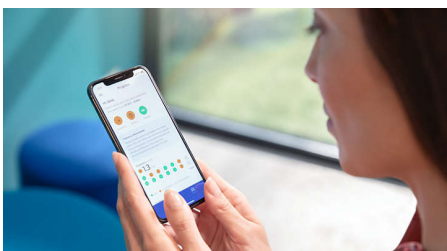

Bleiben Sie mit personalisierter Anleitung auf dem Laufenden

- Anleitung zur Einführung und Aufrechterhaltung gesunder Gewohnheiten

Besonderheiten

Entfernt bis zu 10 x mehr Plaque*

Mit dem C3 Premium Plaque Defense Bürstenkopf wissen Sie, dass Sie die bestmögliche Reinigung erhalten. Die weichen, flexiblen Borsten passen sich der Form Ihrer Zähne an, bieten 4 x mehr Oberflächenkontakt** und bis zu 10 x mehr Plaque-Entfernung an schwer erreichbaren Stellen.

Bis zu 7 x gesünderes Zahnfleisch*

Konzentrieren Sie sich mit dem G3 Premium Gum Care Bürstenkopf auf die Verbesserung Ihrer Zahnfleischgesundheit. Die kleinere Größe und die auf den Zahnfleischrand ausgerichteten Borsten sorgen auf optimale Weise dafür, Zahnfleischerkrankungen in diesem Bereich vorzubeugen. Nutzer dieses Bürstenkopfs haben bis zu 100 % weniger Zahnfleischartzündungen* und bis zu 7 x gesünderes Zahnfleisch in nur zwei Wochen.*

Fortschrittsbericht

ExpertClean gibt Ihnen die Anleitung, die Sie benötigen, um zwischen den Zahnarztuntersuchungen eine gesunde

Putzgewohnheit zu entwickeln und aufrechtzuerhalten. Integrierte intelligente Sensoren informieren Sie, wenn Sie zu viel Druck ausüben, und durch die Verbindung Ihrer Putzerfahrung mit der Sonicare App hilft Ihnen ein personalisierter Fortschrittsbericht, den Überblick zu behalten, um zu sehen, wie viel Sie im Laufe der Zeit verbessert haben.