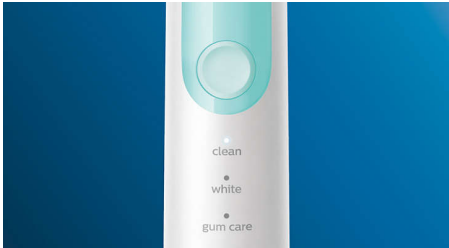

PHILIPS

sonicare

充电式声波震动牙刷

ProtectiveClean
5100

内置压力传感器

3 种模式

1 种 BrushSync 功能

旅行收藏盒

HX6857/20

轻轻松松，让牙龈更健康。

相比手动刷牙，我们将牙龈健康程度提至理想状态

相对于手动刷牙方式而言，采用压力传感器的温和刷牙技术将牙龈健康程度提至理想状态

Proven to improve oral health

- 有效改善牙龈健康*
- 安全且柔和地清洁敏感部位、畸齿矫正和口腔治疗的部位。

Designed around you

- 鼓励您彻底刷牙
- 旅行可轻松携带

Innovative technology

- 提醒您是否用力过猛
- 始终了解何时更换您的刷头
- 飞利浦 Sonicare 先进的声波技术
- 连接智能刷柄和智能刷头

Optimize your brushing

- 从三种模式中进行选择

产品亮点

提升牙龈健康

密集排列的优质刷毛为您提供格外轻柔的刷牙体验，可清除牙龈周围的牙菌斑，与手动牙刷相比，更加有效改善牙龈健康。此外，特殊的弯曲电动头可触及口腔后部的牙齿，使口气清新。

三种模式

这款牙刷可以让您根据自己的需求自定义刷牙模式，有三种模式可供选择。清洁模式为您提供标准出众的清洁体验。净白模式是去除表面污渍的理想模式。护龈模式增添额外 1 分钟低功率刷牙时间，以便您轻柔地按摩牙龈。

安全且柔和

您可以尽享安全的刷牙体验：我们的声波技术适用于牙齿矫正、补牙、齿冠和烤瓷牙，有助于预防蛀牙并改善牙龈健康。

飞利浦的声波技术

飞利浦 Sonicare 先进的声波技术在牙齿之间喷射脉冲水流，其刷牙振动过程可使牙菌斑分裂，并将其清除，从而实现出色的日常清洁效果。