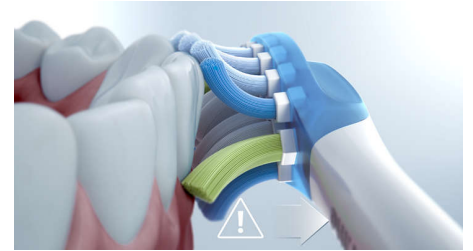

Capteur de pression intégré

Si vous n'avez pas conscience de vous brosser les dents trop fort, votre DiamondClean 9000 veille. La brosse à dents vibre pour vous rappeler de moins appuyer si nécessaire afin de laisser la tête de brosse faire le travail. 7 personnes sur 10 ont trouvé que cette fonction les avait aidés à mieux se brosser les dents.