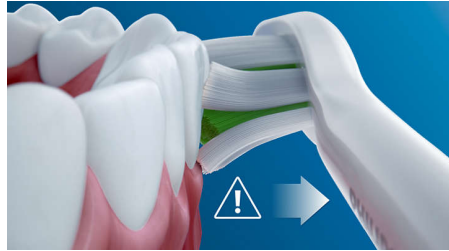

Innovative technology

- 提醒您是否用力过猛
- 飞利浦 Sonicare 先进的声波技术
- 连接智能刷柄和智能刷头

产品亮点

告别牙菌斑

排列紧密的高质量刷毛可比手动牙刷去除多达 7 倍的牙菌斑。同时，特殊弯曲的仪器头可轻松清洁口腔深处。

监控您的刷牙力度

用力过猛会损坏您的牙齿和牙龈。为了防止此情况，飞利浦 Sonicare ProtectiveClean 会发出轻微的脉冲音，以提醒您减轻压力。

轻松进入新刷牙例程

开始新例程要花时间习惯。我们的 Easy start 刷牙动力增强程序为您提供渐进选项，在您使用新牙刷的最初 14 次会慢慢增加刷牙动力。

安全且柔和

您可以尽享安全的刷牙体验：我们的声波技术适用于牙齿矫正、补牙、齿冠和烤瓷牙，有助于预防蛀牙并改善牙龈健康。

BrushSync 技术

支持微芯片技术，能够检测并同步智能刷头与智能刷柄。智能刷柄和智能刷头组合功能强大，具有智能更换提醒功能。