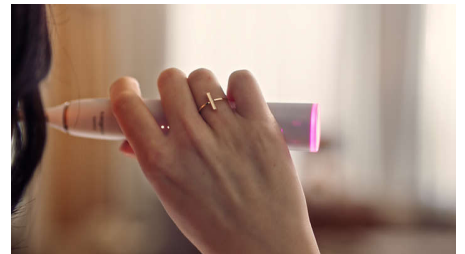

实时适应您的需求

我们大多数人在刷牙时施加的力度过大。这就是我们的牙刷在您用力过大时可以自动调节强度的原因所在。凭借免费的飞利浦 Sonicare 应用程序，您可以尽享定制化指导和个性化建议，从而提升您的刷牙水平。

呵护您的口腔健康

飞利浦 Sonicare 9900 Prestige 专为您而设计。其先进的技术为您量身定制，供您轻松使用。幸运的是，结果说明了一切。

久经考验的声波震动刷牙

采用声波震动技术，可去除牙菌斑 – 我们在高效和轻柔清洁效果方面的标准。在您刷牙时，刷毛运动达 62,000 次，流动洁力有助于清洁难以触及的区域，让我们的口腔感觉清新洁净。

实时反馈

您可能注意不到刷牙力度过大或用力刷牙，但牙刷会。手柄末端的光环会轻轻提醒您减轻压力或用力的刷牙运动。

Prestige 旅行盒，采用 USB

优雅小巧的旅行盒可装入任何包中，可在外出时便利使用。耐用盒采用触感柔软素食主义者友好型皮革。此外，它包括集成式 USB-C 端口、USB 充电线缆，无需将其取下盒子，即可轻松为牙刷充电。

规格

连接

Bluetooth® 无线技术: 已连接刷牙应用程序

功率