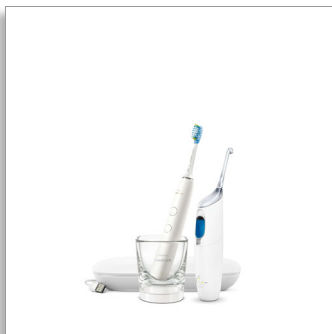

Philips Sonicare AirFloss
Pro/Ultra
Уред за интердентално
почистване

DiamondClean 9000

с 1 накрайник и 1 глава за четка
Зареждаща чаша, калъф за
пътуване

HX8494/01

Гарантирано по-зdrави венци за 2 седмици*

Създаден за тези, които не са особено постоянни в почистването с конец

За тези, които не почистват с конец редовно, AirFloss Ultra е най-лесният начин за ефективно почистване между зъбите. AirFloss Ultra може да се използва с вода за уста или само вода и клинично доказано има същата ефективност за здравето на венците като концета.**