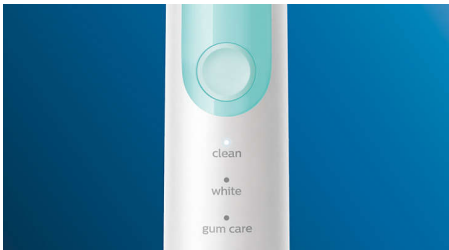

PHILIPS

sonicare

音波震動牙刷

ProtectiveClean
5100

內建壓力感測器

3 種模式

1 x BrushSync 功能

旅行盒

HX6857/20

牙齦更健康，效果更溫和。

改善牙齦健康效果較手動牙刷提高達 100%

我們的壓力感測器可讓您感受溫和和清潔的與眾不同，同時改善牙齦健康效果比手動牙刷提高達 100%

Proven to improve oral health

- 牙齦健康改善效果提高達 100%*
- 安全且溫和對您的牙齒敏感部位

Designed around you

- 徹底清潔牙齒
- 旅遊外出也可輕鬆攜帶

Innovative technology

- 壓力感測
- 刷頭更換提醒
- 飛利浦 Sonicare 先進的音波震動技術
- 晶片技術連接牙刷與刷頭

Optimize your brushing

- 有三種模式可供選擇

焦點

改善牙齦健康

濃密高品質刷毛提供更溫和的刷牙效果，可清除牙齦邊緣的牙菌斑，改善牙齦健康效果較手動牙刷提高達 100%。此外，特殊曲線外型的強韌刷頭可輕易深入口腔後方清潔牙齒。

三種模式

此牙刷可讓您依自己的需求自訂刷牙方式，有三種模式可供選擇。「乾淨」模式是清潔效果更好的標準模式。「潔白」模式可完美去除齒垢。「牙齦保健」模式額外增加一分鐘降低功率的刷牙模式，可溫和按摩牙齦。

安全且溫和

我們的音波震動技術適用於牙齒矯正器、填補、牙套和牙面鑲嵌，有助於預防齒縫蛀牙及改善牙齦健康，讓您享有安全且舒適的刷牙體驗。

唯一真正的音波震動技術

飛利浦 Sonicare 先進的音波震動技術在齒間製造震動水波，刷動動作可瓦解並清除牙菌斑，每天都能實現卓越清潔效果。