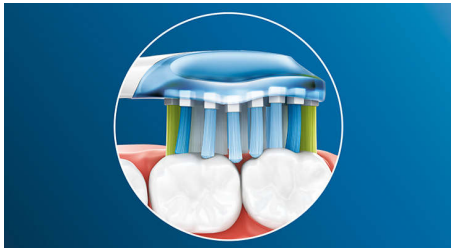

Adaptive Reinigungstechnologie

Mit unserer adaptiven Reinigungstechnologie erhalten Sie bei jeder Reinigung ein individuelles Putzerlebnis. Weiche, flexible Seiten aus Gummi am C3 Premium Plaque Defence-Bürstenkopf passen sich den Konturen von Zahnfleisch und Zähnen an, absorbieren übermäßigen Druck beim Putzen und verbessern die Schallreinigungsleistung. Die Borsten erreichen bis zu 4 x mehr Oberflächenkontakt für eine gründlichere Reinigung in schwer zugänglichen Bereichen, als bei einem herkömmlichen Bürstenkopf**.